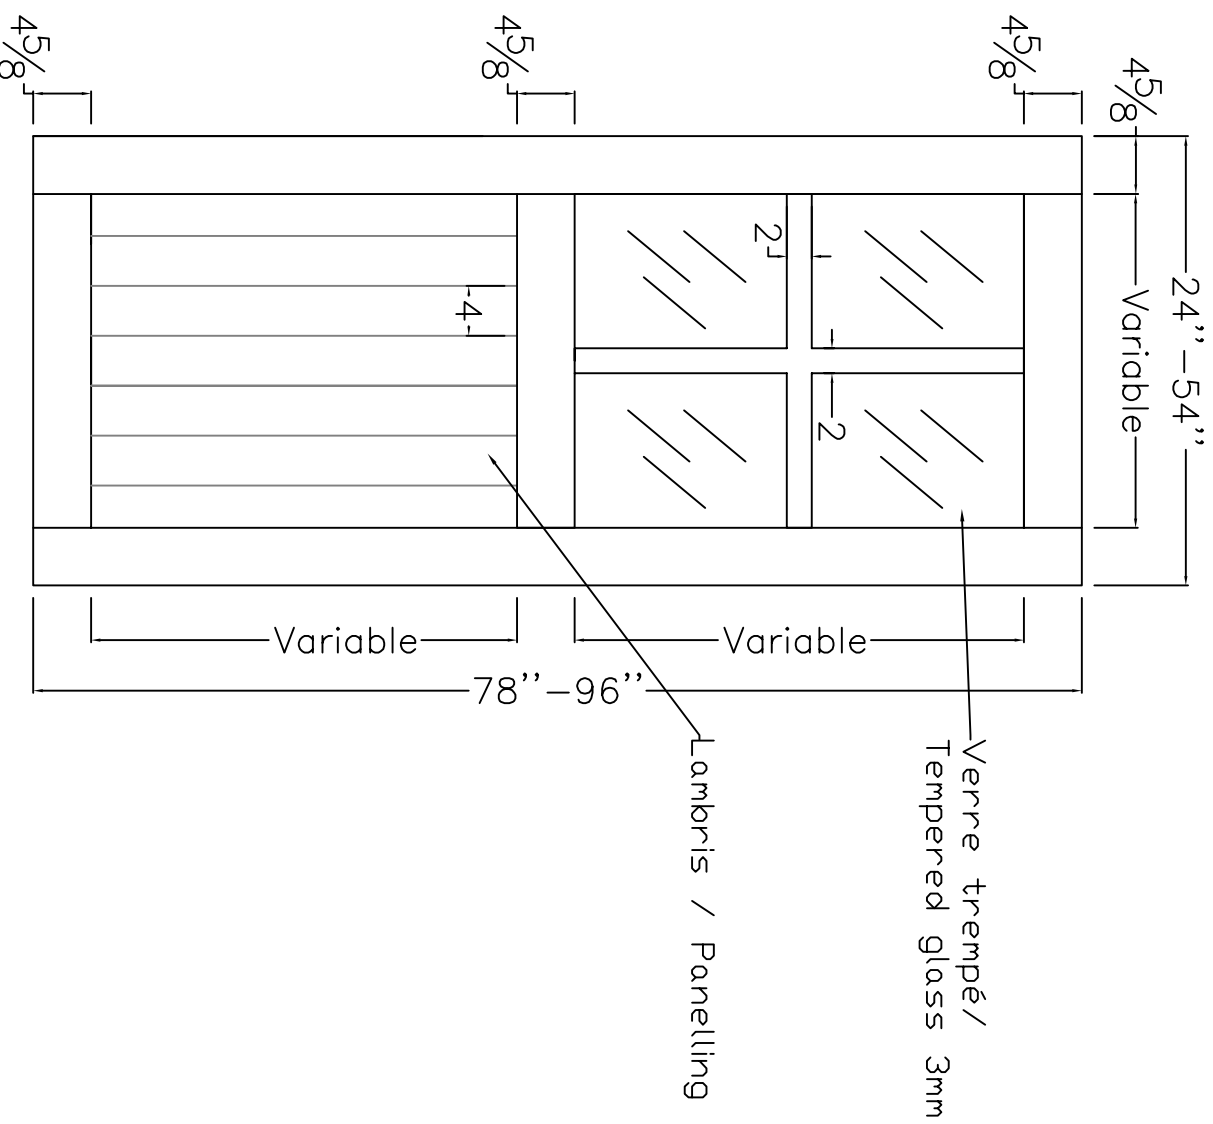

Dessin technique / Technical drawing

no.85552 (Pin nouveau / Knotty pine)

interbois

Interbois Inc., 305, rue du Parc, Saint-Odilon, Québec G0S 3A0
CANADA Tel. : 418 464-4000 Fax : 418 464-4010
info@interbois.ca | interbois.ca