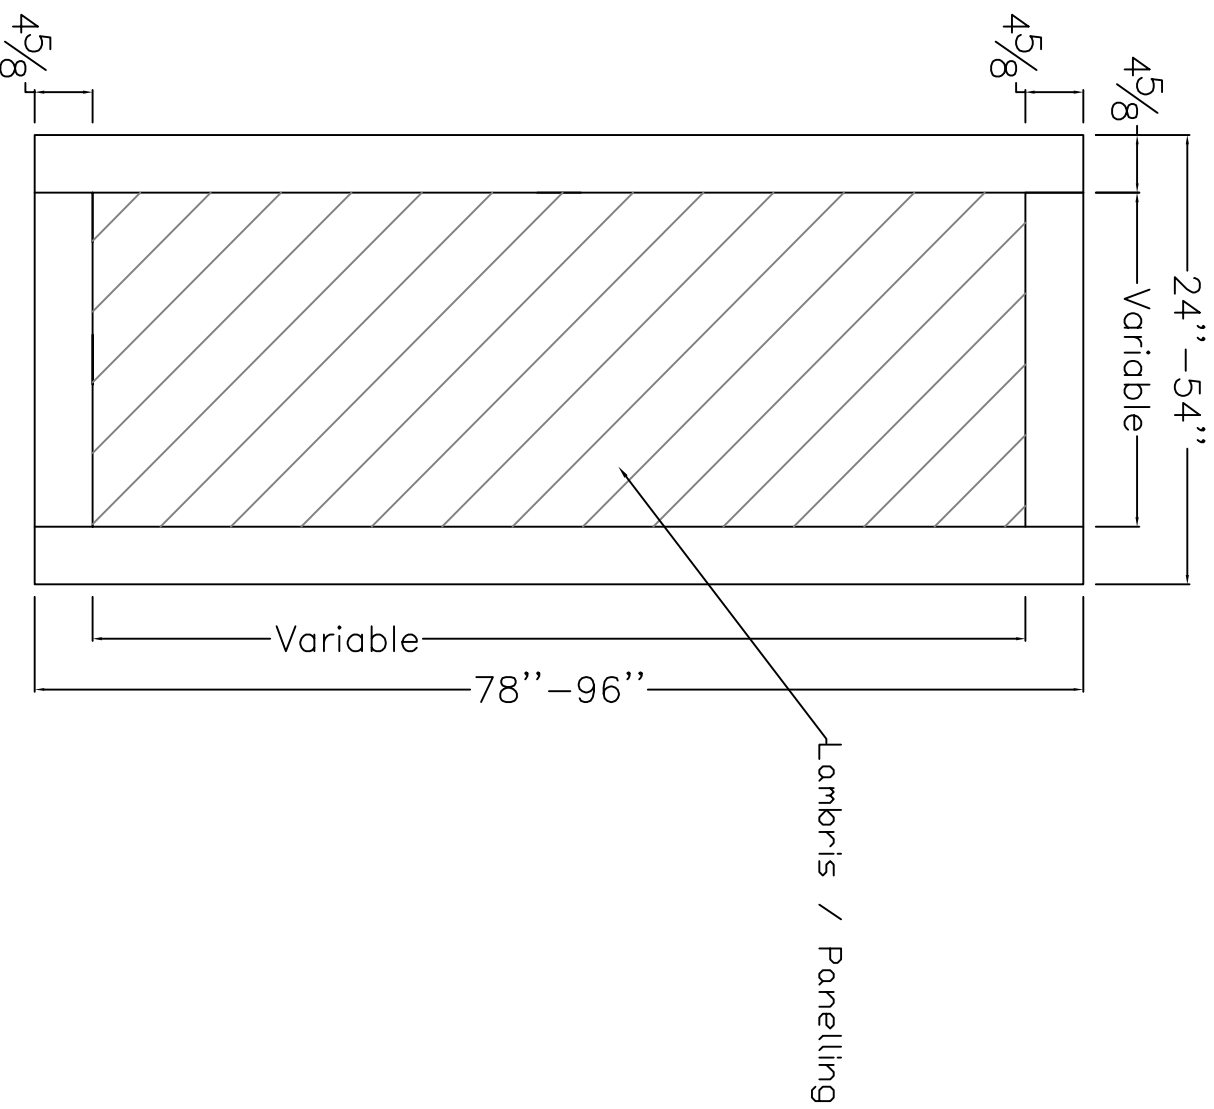

Dessin technique / Technical drawing

no.8549 (Pin nouveau / Knotty pine)

interbois

Interbois Inc., 305, rue du Parc, Saint-Odilon, Québec G0S 3A0
CANADA Tel. : 418 464-4000 Fax : 418 464-4010
info@interbois.ca | interbois.ca