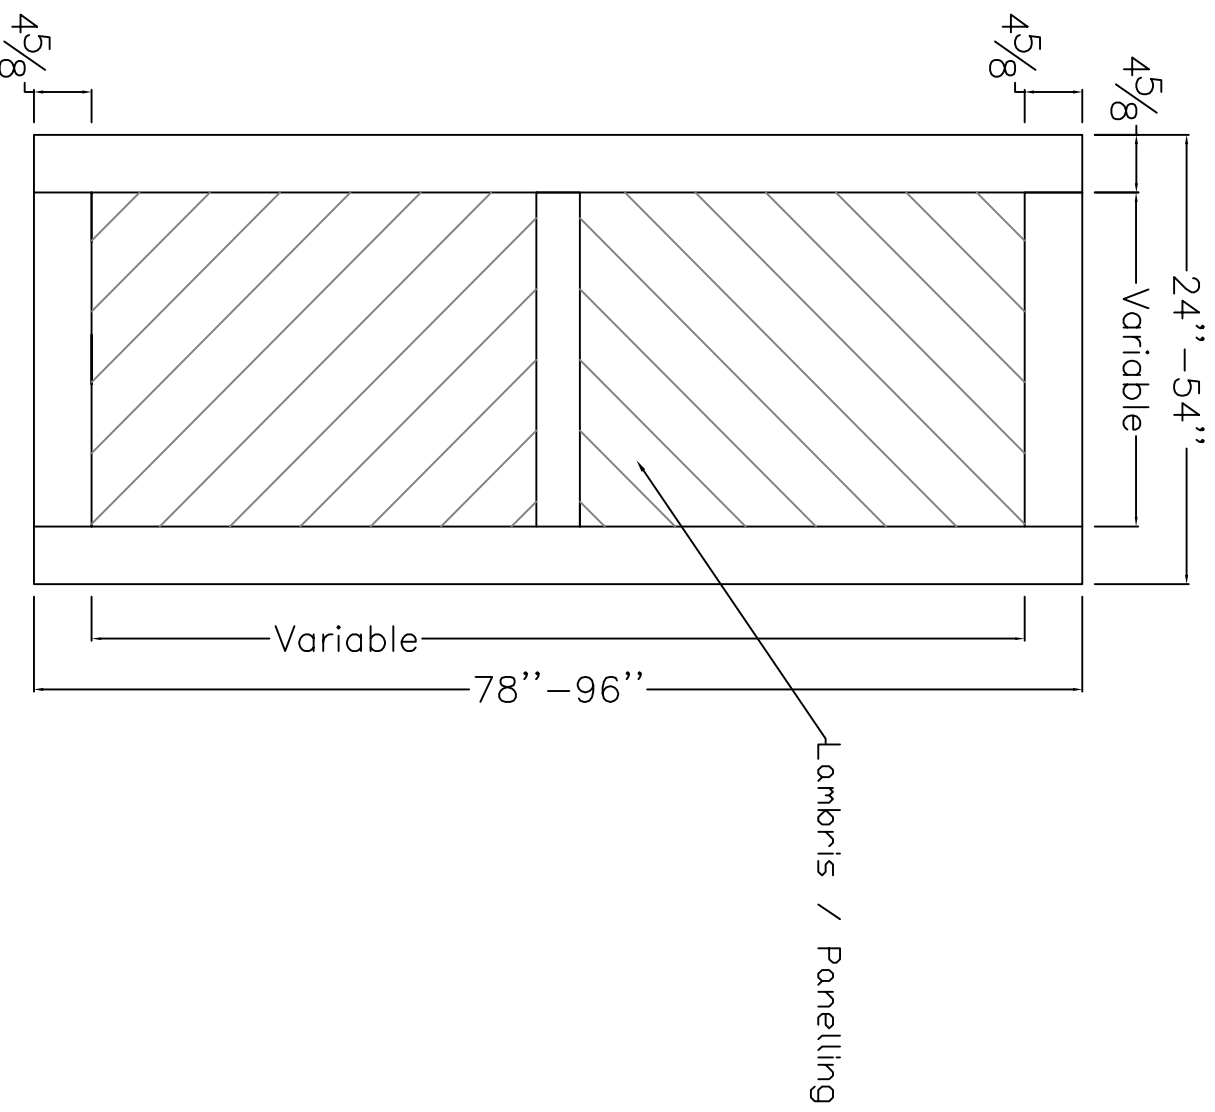

Dessin technique / Technical drawing

no.8547 (Pin nouveau / Knotty pine)

interbois

Interbois Inc., 305, rue du Parc, Saint-Odilon, Québec G0S 3A0
CANADA Tel. : 418 464-4000 Fax : 418 464-4010
info@interbois.ca | interbois.ca