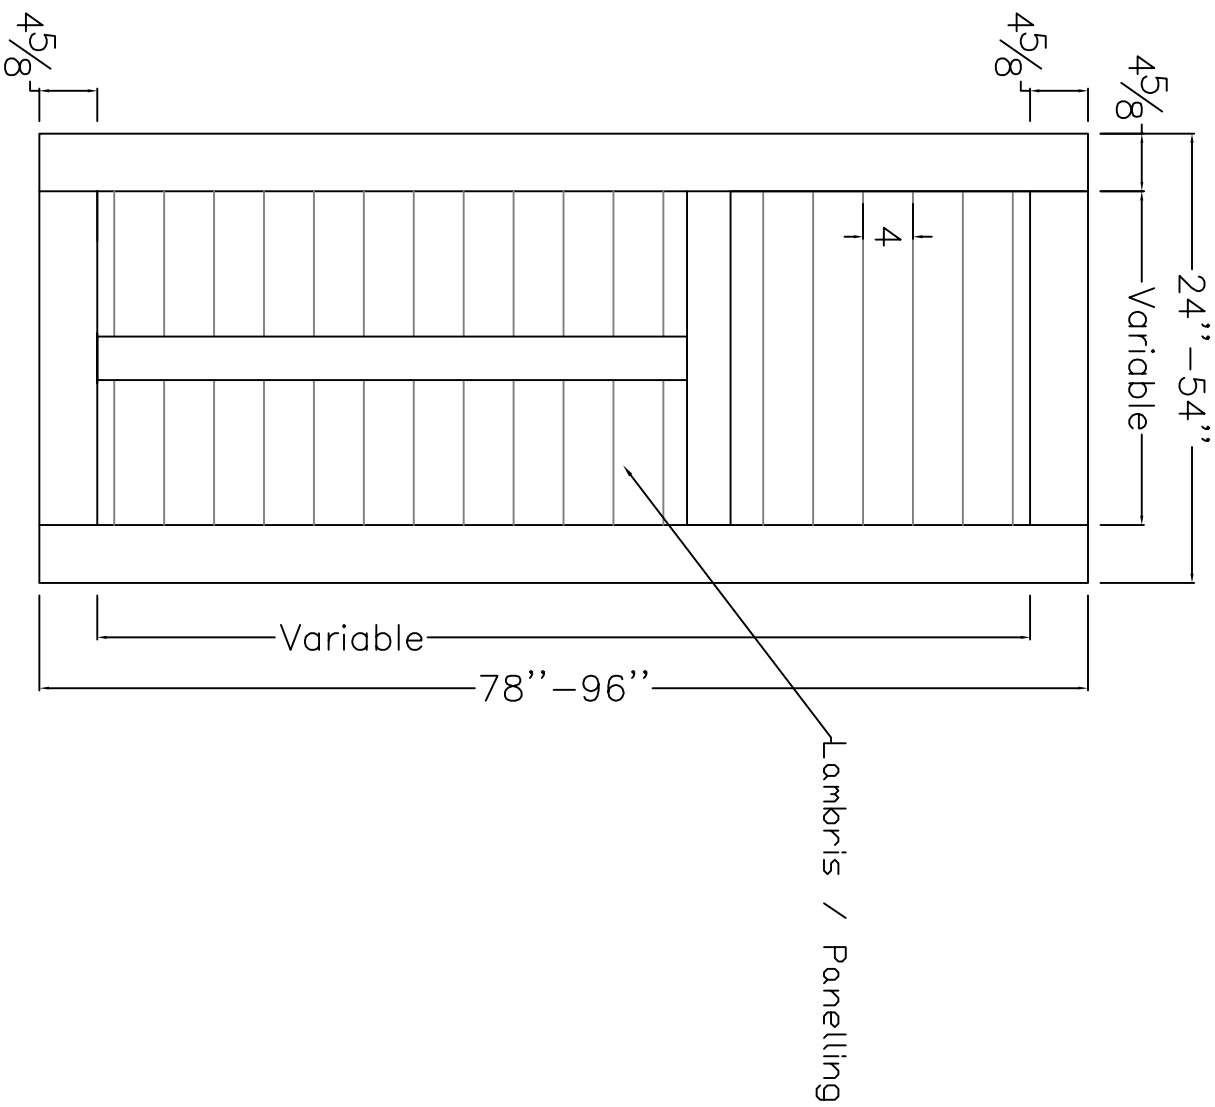

Dessin technique / Technical drawing

no.8546

(Pin nouveau / Knotty pine)

interbois

Interbois Inc., 305, rue du Parc, Saint-Odilon, Québec G0S 3A0
CANADA Tel. : 418 464-4000 Fax : 418 464-4010
info@interbois.ca | interbois.ca