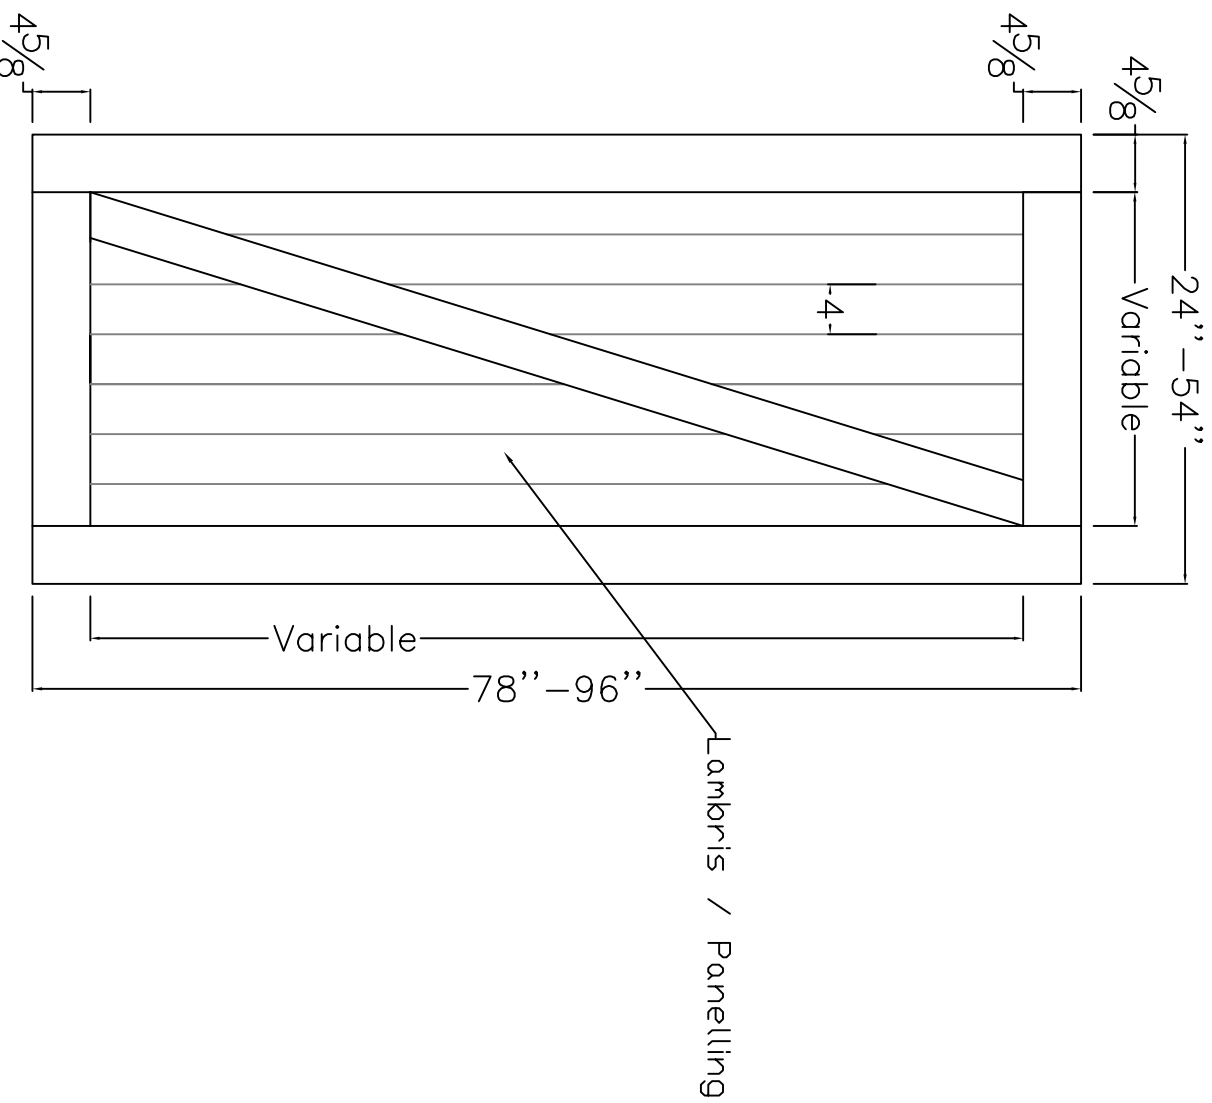

Dessin technique / Technical drawing

no.8531 (Pin nouveaux / Knotty pine)

interbois

Interbois Inc., 305, rue du Parc, Saint-Odilon, Québec G0S 3A0
CANADA Tel. : 418 464-4000 Fax : 418 464-4010
info@interbois.ca | interbois.ca