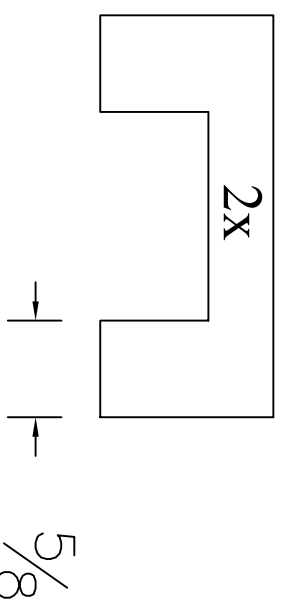

Dessin technique / Technical drawing

no.1138

Gabarit d'installation /
Installation template

Longueur disponible / Available length

MDF fini chêne blanc : 96"

MDF white oak : 96"

interbois

Interbois Inc., 305, rue du Parc, Saint-Odilon, Québec G0S 3A0
CANADA Tel. : 418 464-4000 Fax : 418 464-4010
info@interbois.ca | interbois.ca