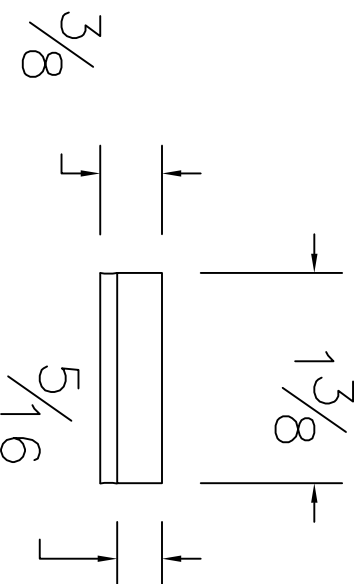

Dessin technique / Technical drawing

no.1138

Gabarit d'installation /
Installation template

Longueur disponible / Available length

MDF fini chêne blanc : 96"

MDF white oak : 96"

interbois

Interbois Inc., 305, rue du Parc, Saint-Odilon, Québec G0S 3A0
CANADA Tel. : 418 464-4000 Fax : 418 464-4010
info@interbois.ca | interbois.ca