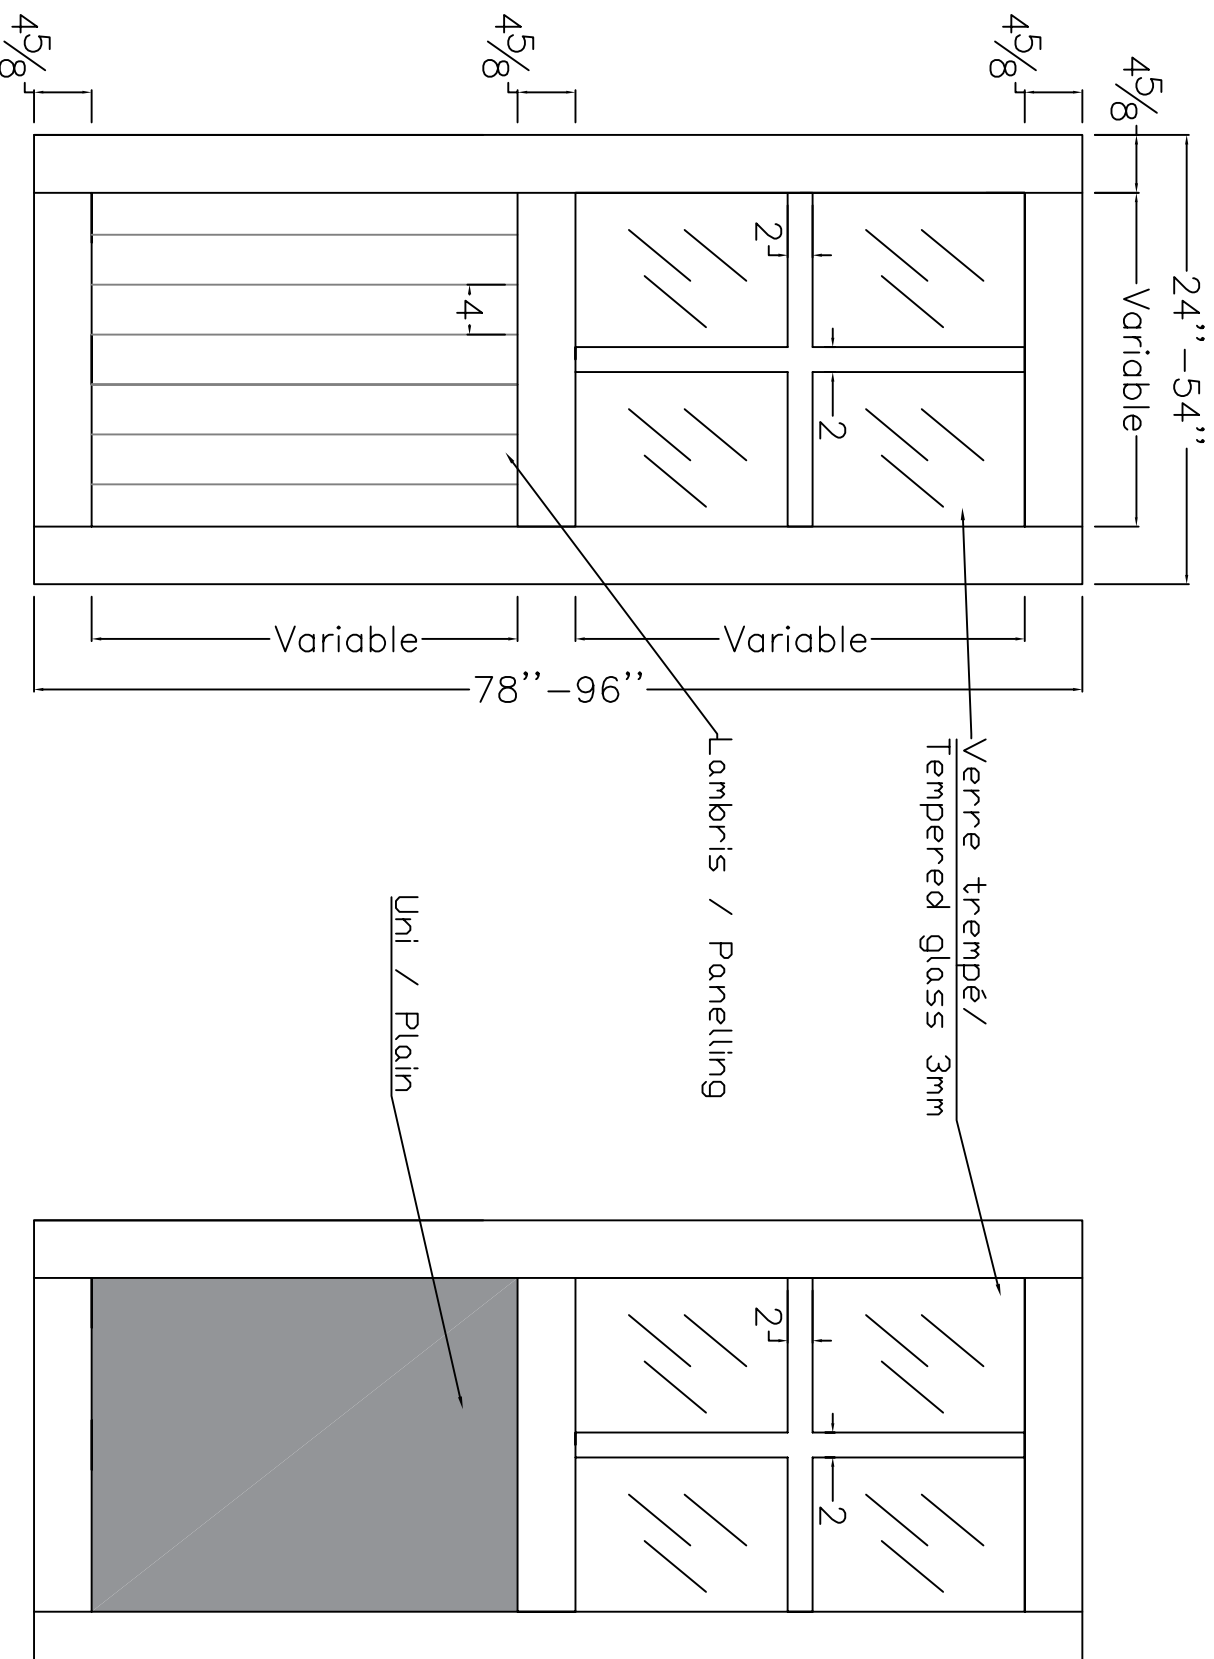

Dessin technique / Technical drawing

no.8552 (MDF avec apprêt blanc / White primed MDF)

interbois

Interbois Inc., 305, rue du Parc, Saint-Odilon, Québec G0S 3A0
CANADA Tel. : 418 464-4000 Fax : 418 464-4010
info@interbois.ca | interbois.ca