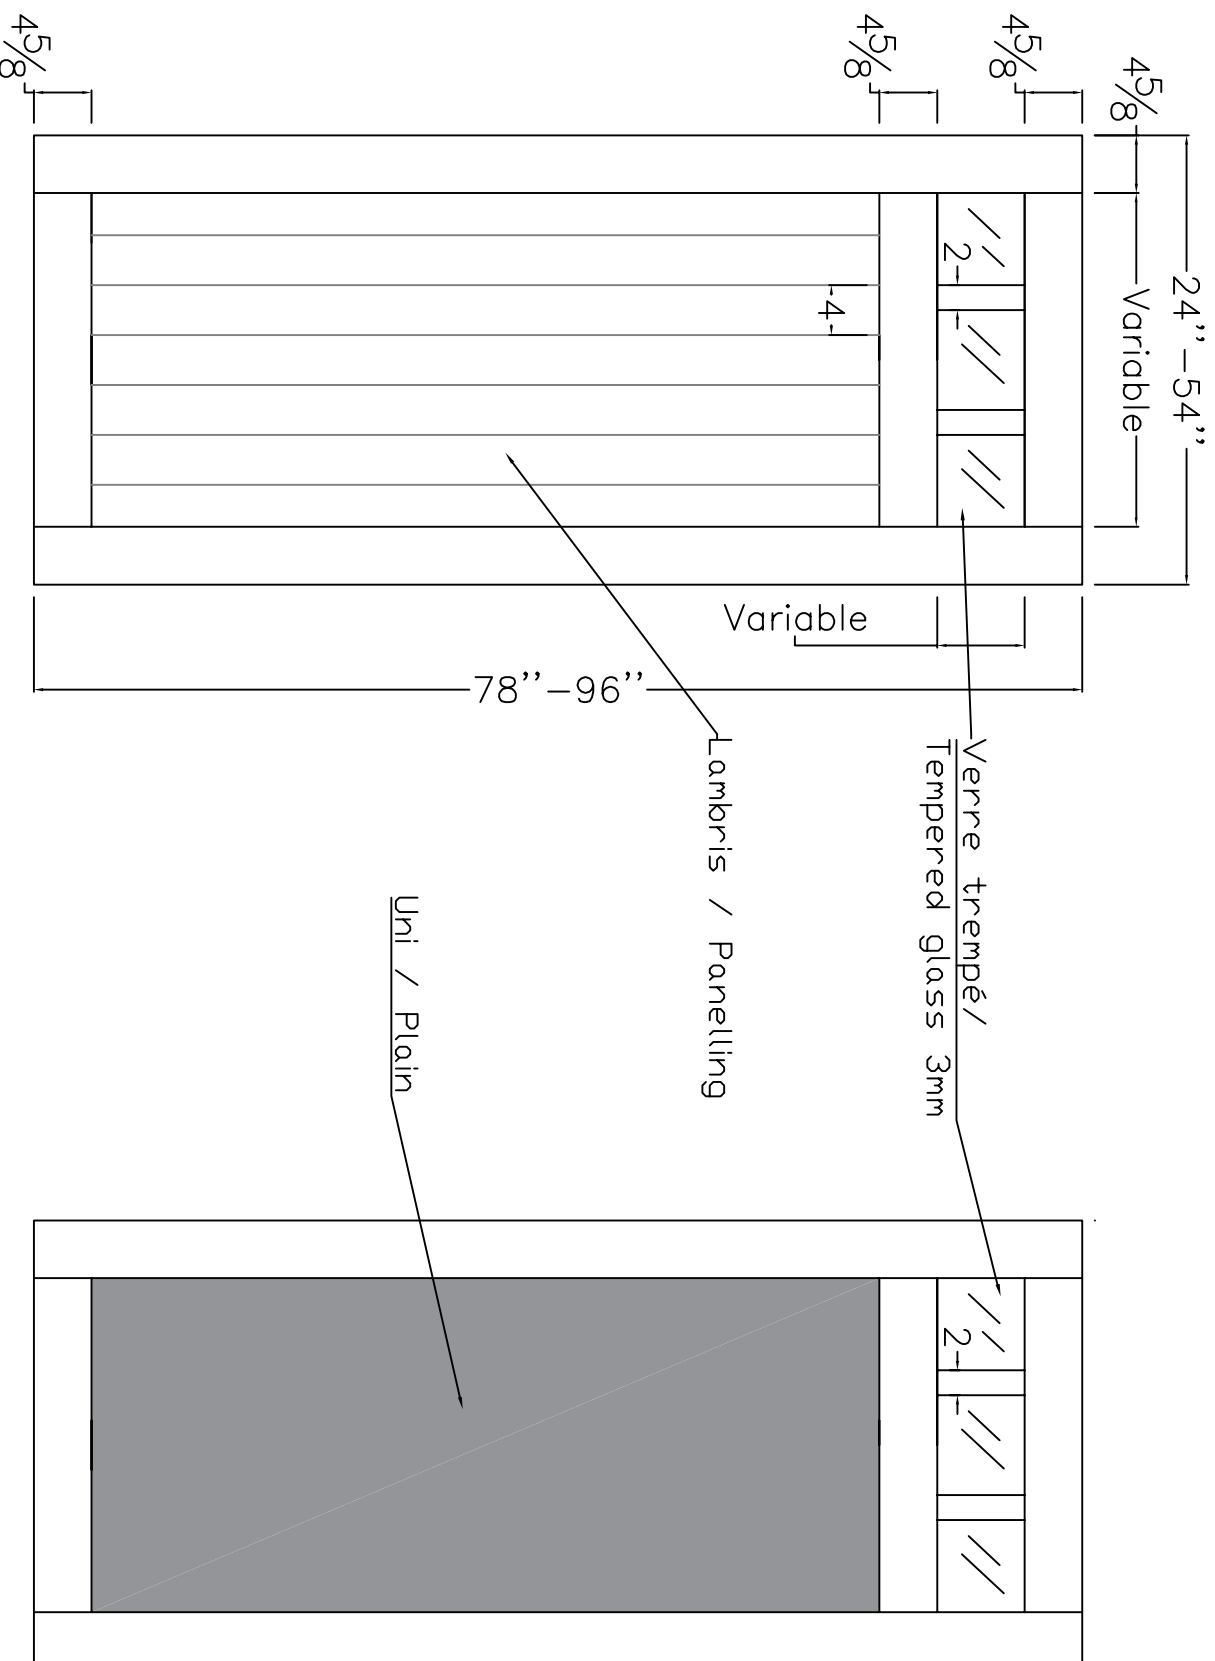

Dessin technique / Technical drawing

no.8551 (MDF avec apprêt blanc / White primed MDF)

interbois

Interbois Inc., 305, rue du Parc, Saint-Odilon, Québec G0S 3A0
CANADA Tel. : 418 464-4000 Fax : 418 464-4010
info@interbois.ca | interbois.ca