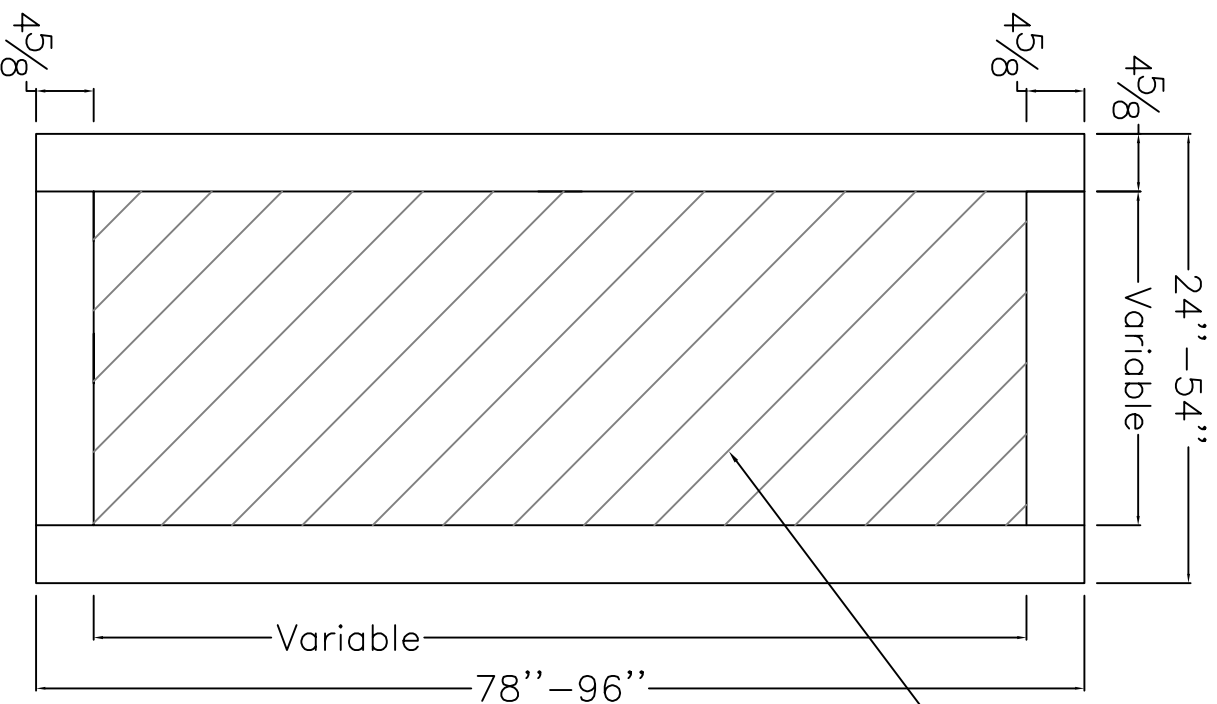

Dessin technique / Technical drawing

no.8549 (MDF avec apprêt blanc / White primed MDF)

Uni / Plain

interbois

Interbois Inc., 305, rue du Parc, Saint-Odilon, Québec G0S 3A0
CANADA Tel. : 418 464-4000 Fax : 418 464-4010
info@interbois.ca | interbois.ca