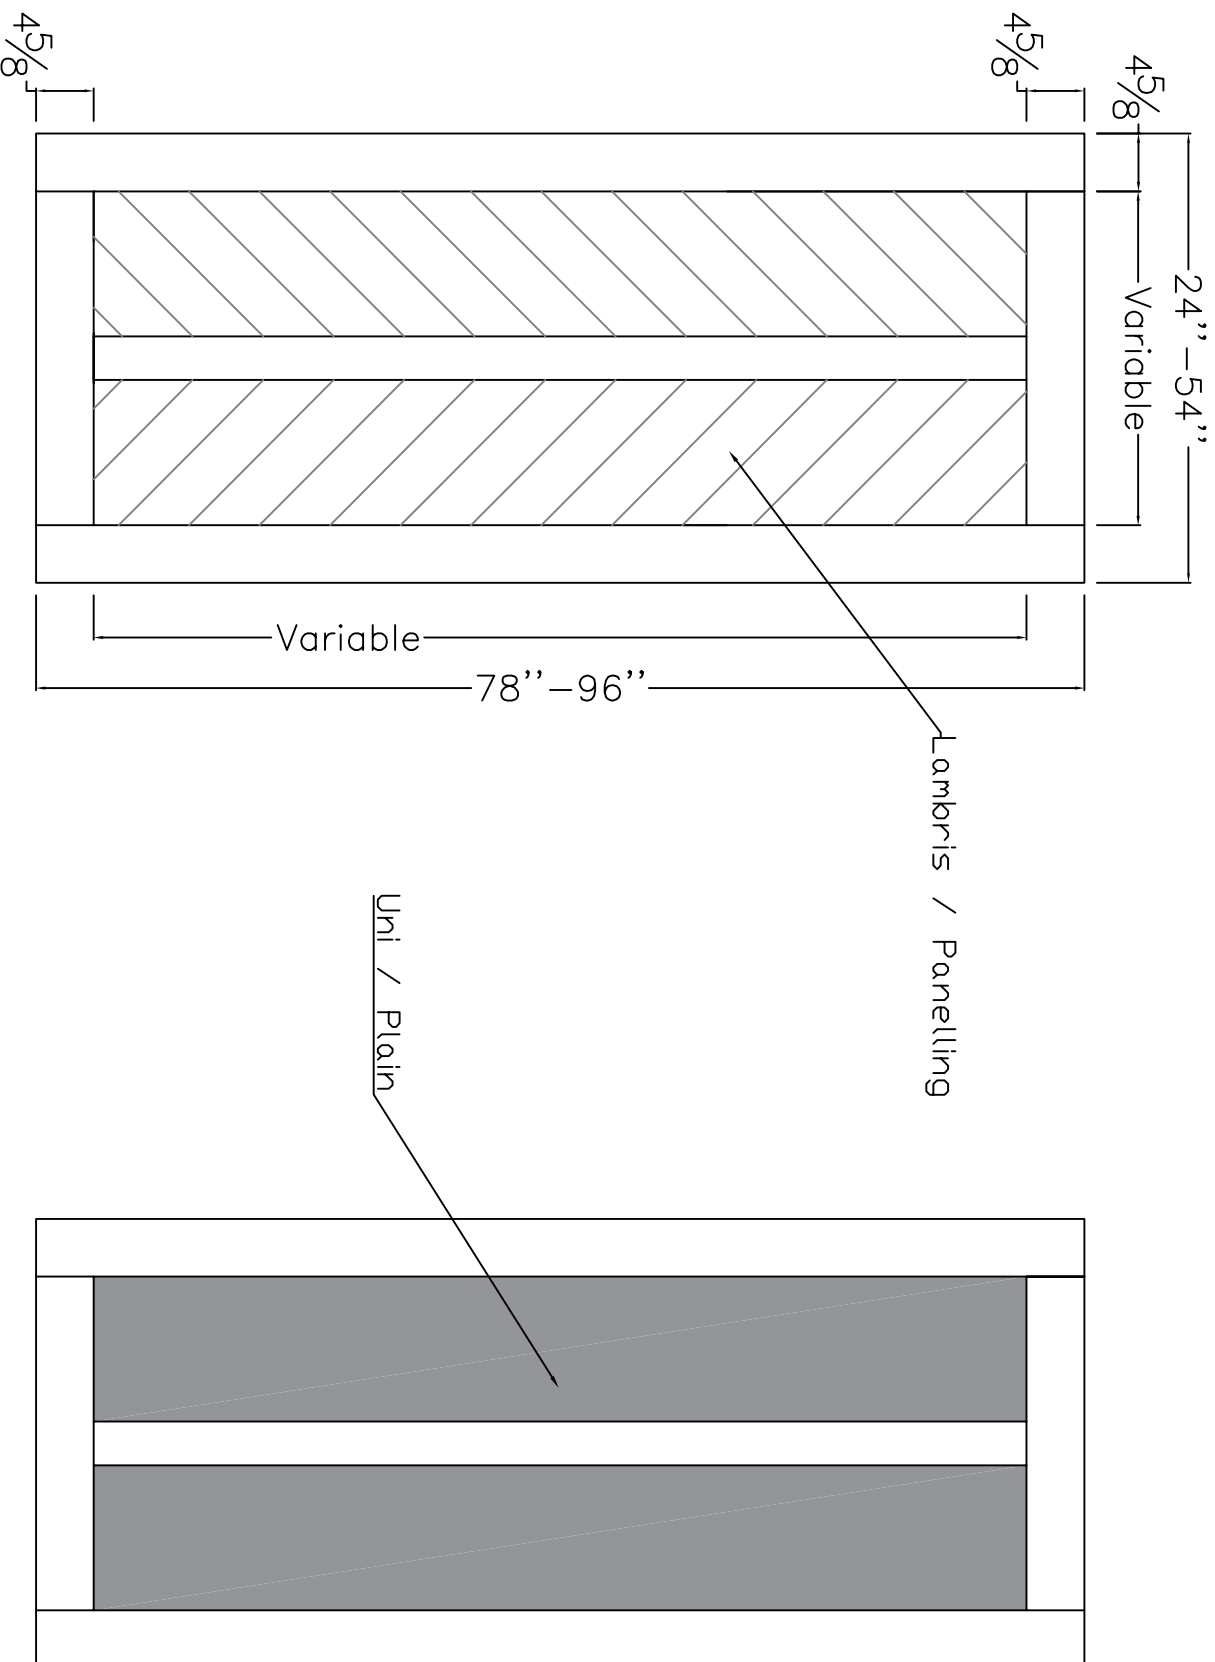

# Dessin technique / Technical drawing

no.8548 (MDF avec apprêt blanc / White primed MDF)