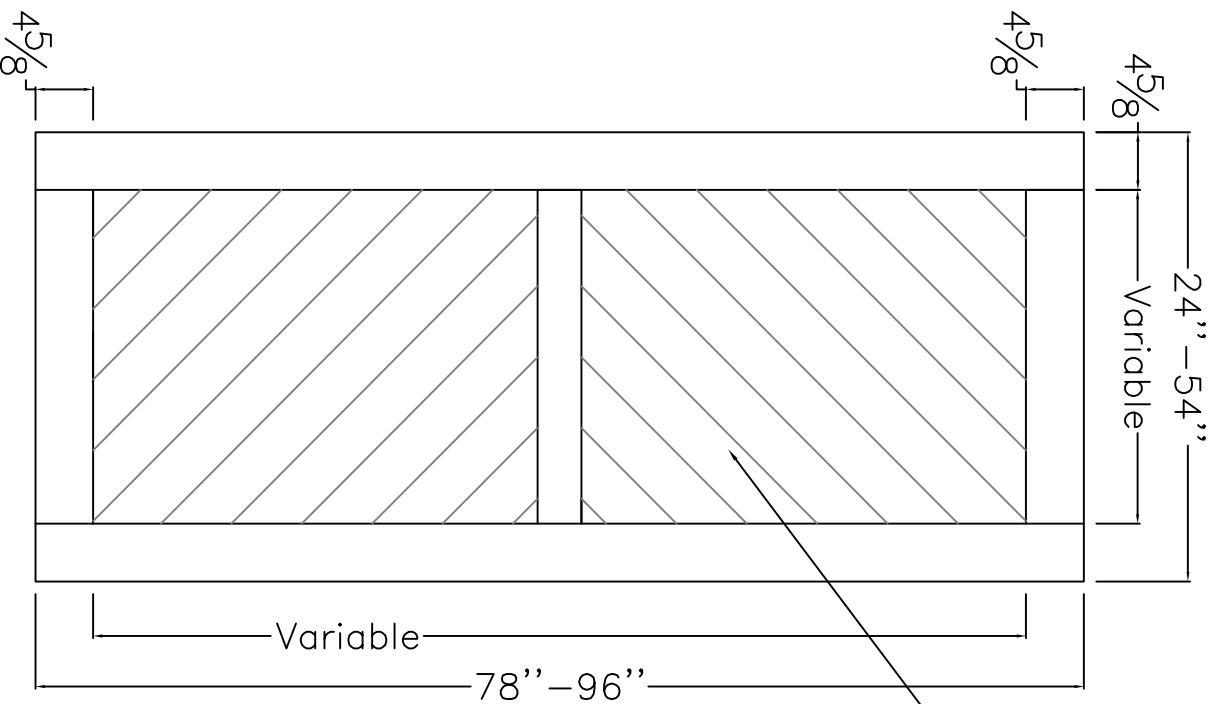

Dessin technique / Technical drawing

no.8547 (Pin nouveau ou MDF avec apprêt blanc/Knotty pine or white primed MDF)

Uni / Plain

interbois

Interbois Inc., 305, rue du Parc, Saint-Odilon, Québec G0S 3A0
CANADA Tel. : 418 464-4000 Fax : 418 464-4010
info@interbois.ca | interbois.ca