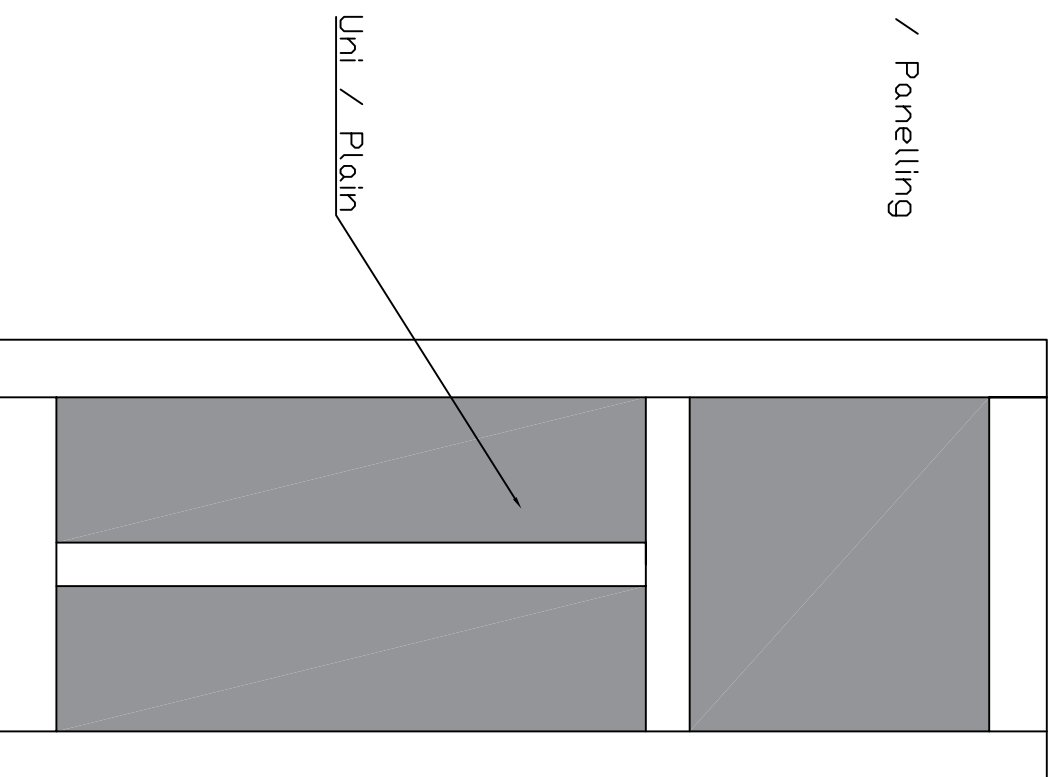

Dessin technique / Technical drawing

no.8546 (MDF avec apprêt blanc / White primed MDF)

interbois

Interbois Inc., 305, rue du Parc, Saint-Odilon, Québec G0S 3A0
CANADA Tel. : 418 464-4000 Fax : 418 464-4010
info@interbois.ca | interbois.ca