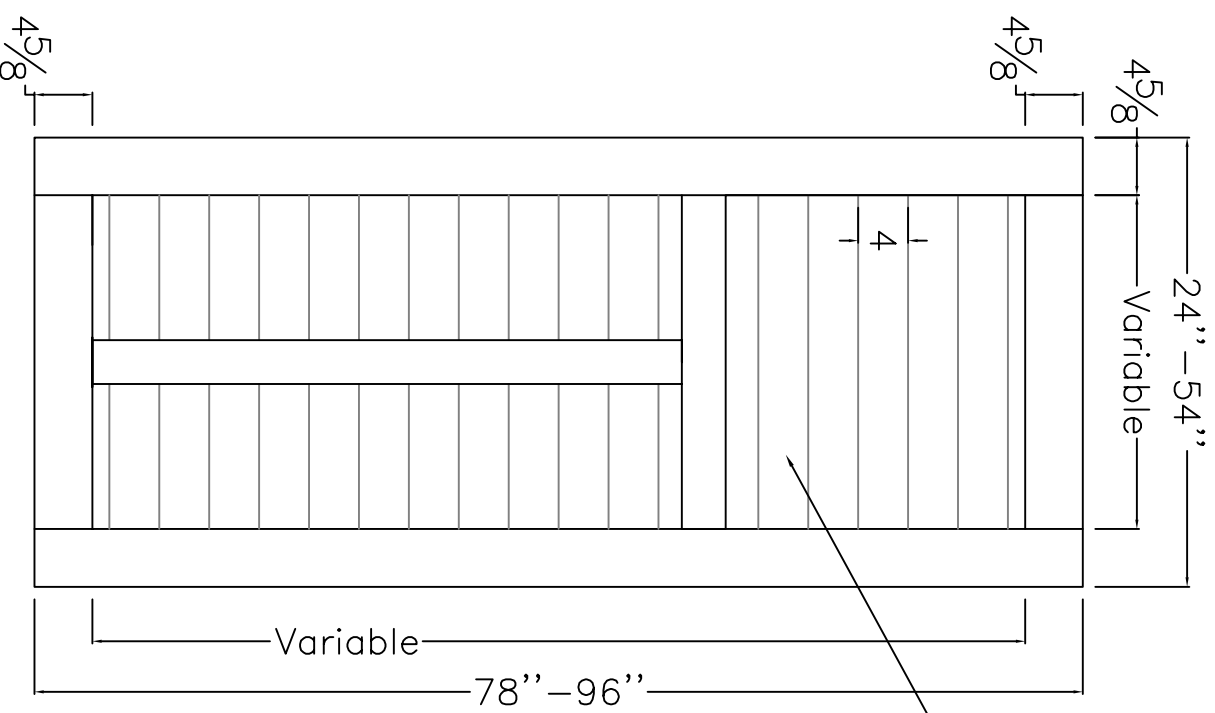

Dessin technique / Technical drawing

no.8546 (MDF avec apprêt blanc / White primed MDF)

interbois

Interbois Inc., 305, rue du Parc, Saint-Odilon, Québec G0S 3A0
CANADA Tel. : 418 464-4000 Fax : 418 464-4010
info@interbois.ca | interbois.ca