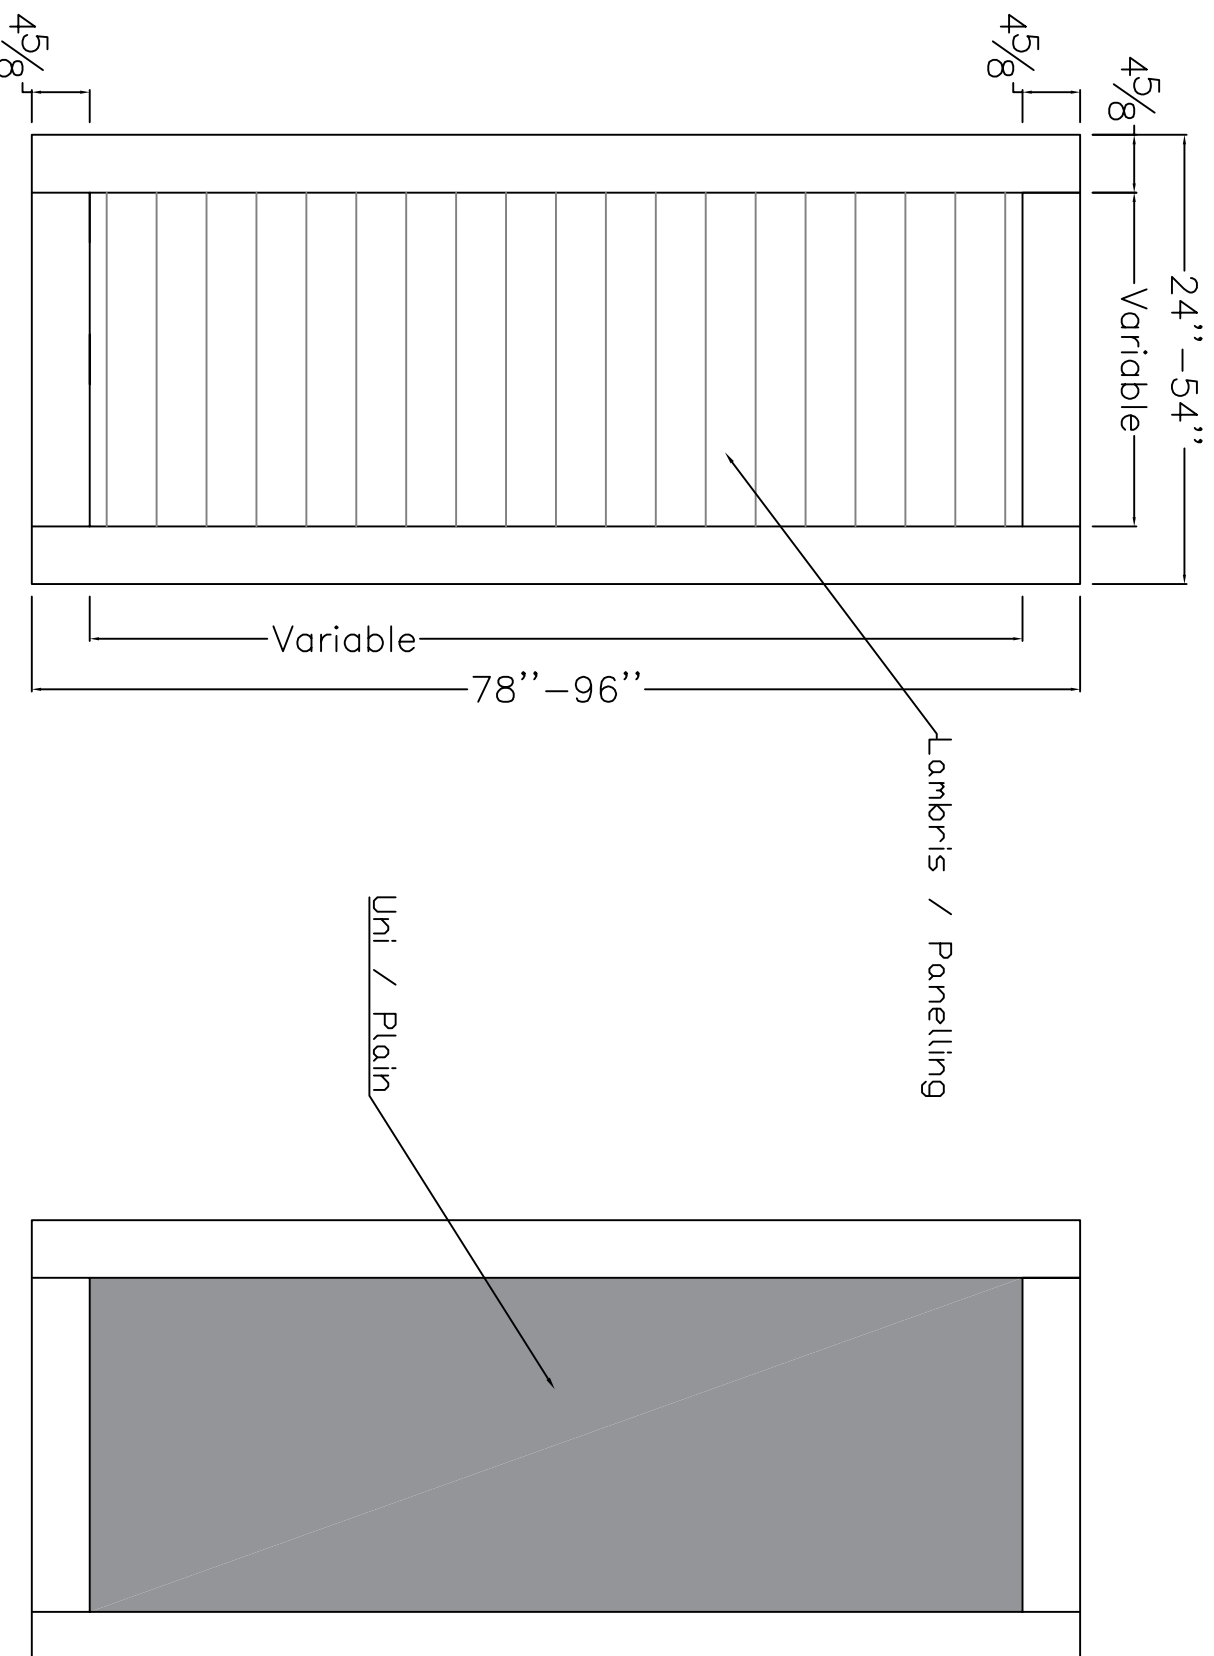

Dessin technique / Technical drawing

no.8545 (MDF avec apprêt blanc / White primed MDF)

interbois

Interbois Inc., 305, rue du Parc, Saint-Odilon, Québec G0S 3A0
CANADA Tel. : 418 464-4000 Fax : 418 464-4010
info@interbois.ca | interbois.ca