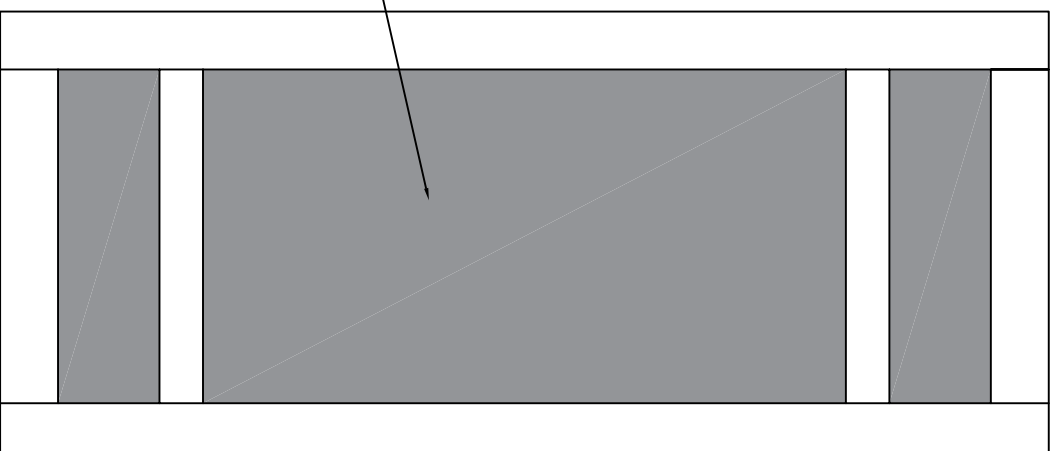

Dessin technique / Technical drawing

no.8540 (MDF avec apprêt blanc / White primed MDF)

Uni / Plain

interbois

Interbois Inc., 305, rue du Parc, Saint-Odilon, Québec G0S 3A0
CANADA Tel. : 418 464-4000 Fax : 418 464-4010
info@interbois.ca | interbois.ca