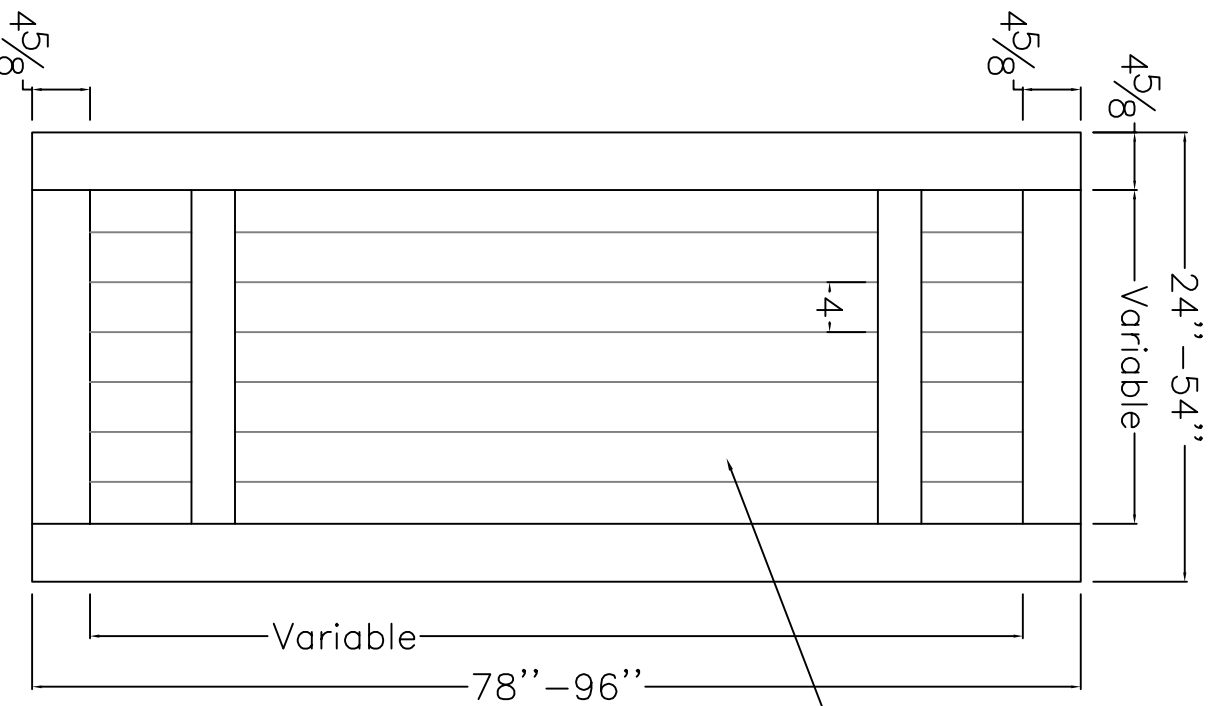

Dessin technique / Technical drawing

no.8540 (MDF avec apprêt blanc / White primed MDF)

Uni / Plain

interbois

Interbois Inc., 305, rue du Parc, Saint-Odilon, Québec G0S 3A0
CANADA Tel. : 418 464-4000 Fax : 418 464-4010
info@interbois.ca | interbois.ca