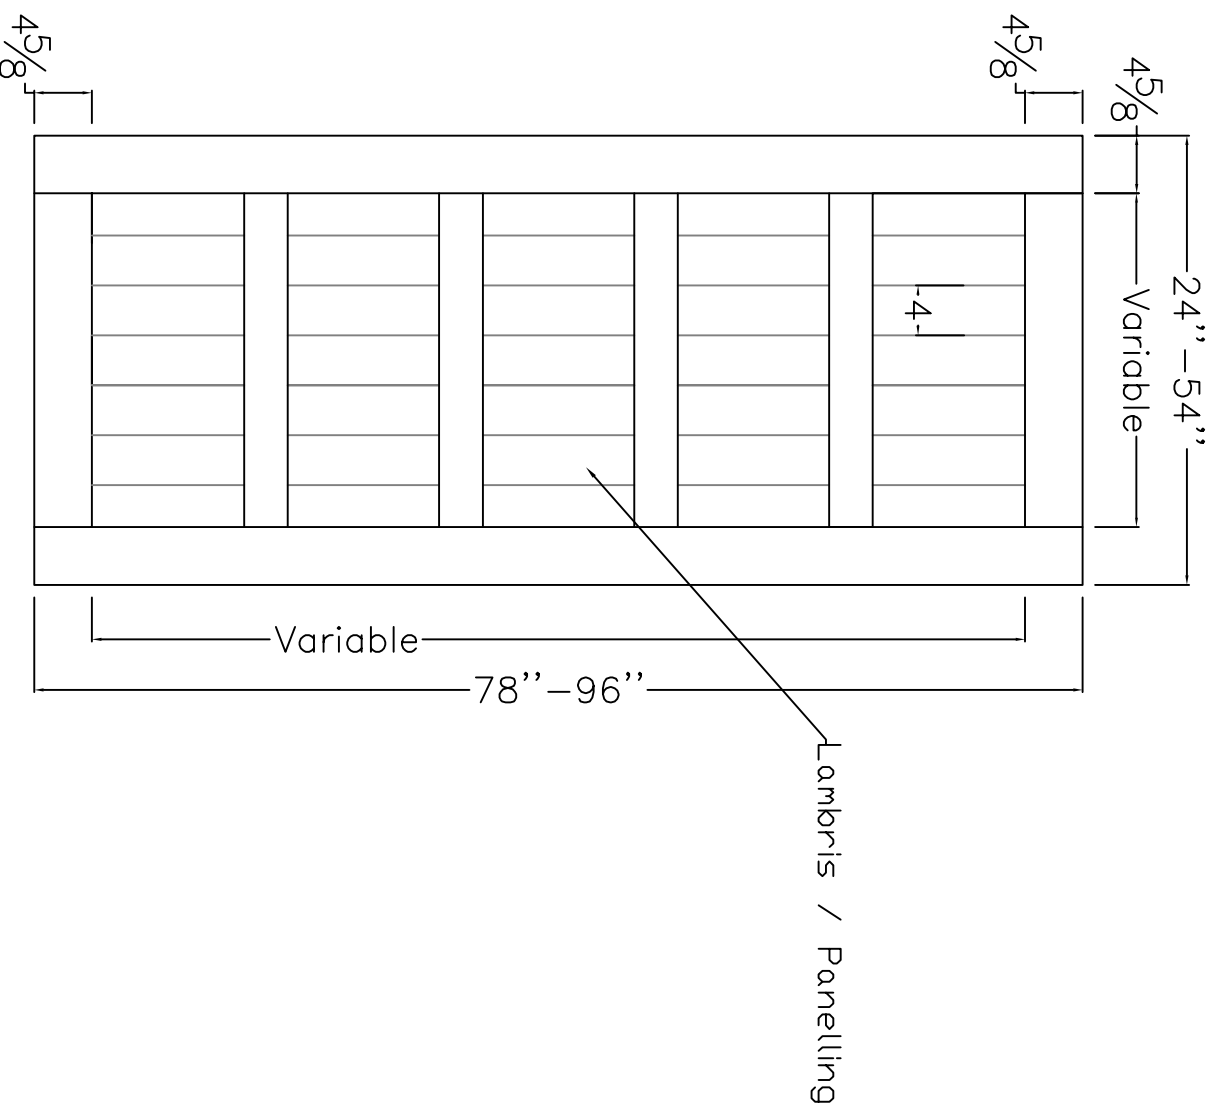

Dessin technique / Technical drawing

no.8538 (Pin nouveaux / Knotty pine)

interbois

Interbois Inc., 305, rue du Parc, Saint-Odilon, Québec G0S 3A0
CANADA Tel. : 418 464-4000 Fax : 418 464-4010
info@interbois.ca | interbois.ca