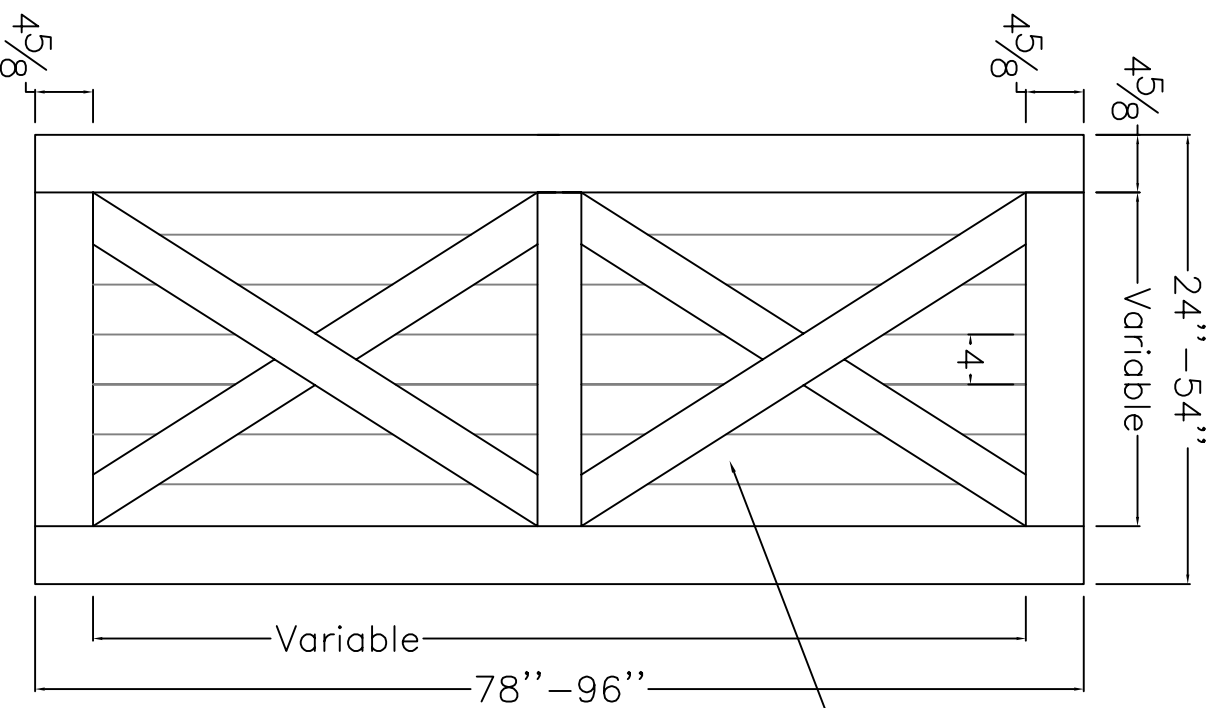

Dessin technique / Technical drawing

no.8536 (MDF avec apprêt blanc / White primed MDF)

interbois

Interbois Inc., 305, rue du Parc, Saint-Odilon, Québec G0S 3A0
CANADA Tel. : 418 464-4000 Fax : 418 464-4010
info@interbois.ca | interbois.ca