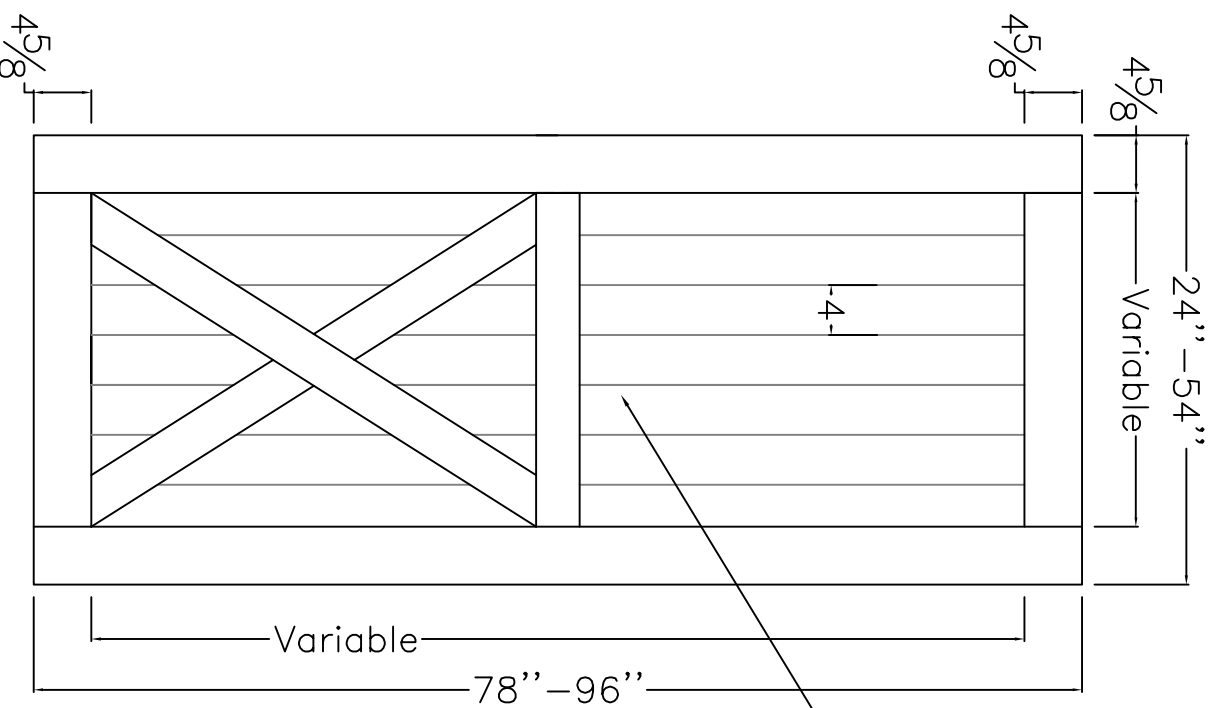

Dessin technique / Technical drawing

no.8535 (MDF avec apprêt blanc / White primed MDF)

Lambris / Panelling

Uni / Plain

interbois

Interbois Inc., 305, rue du Parc, Saint-Odilon, Québec G0S 3A0
CANADA Tel. : 418 464-4000 Fax : 418 464-4010
info@interbois.ca | interbois.ca