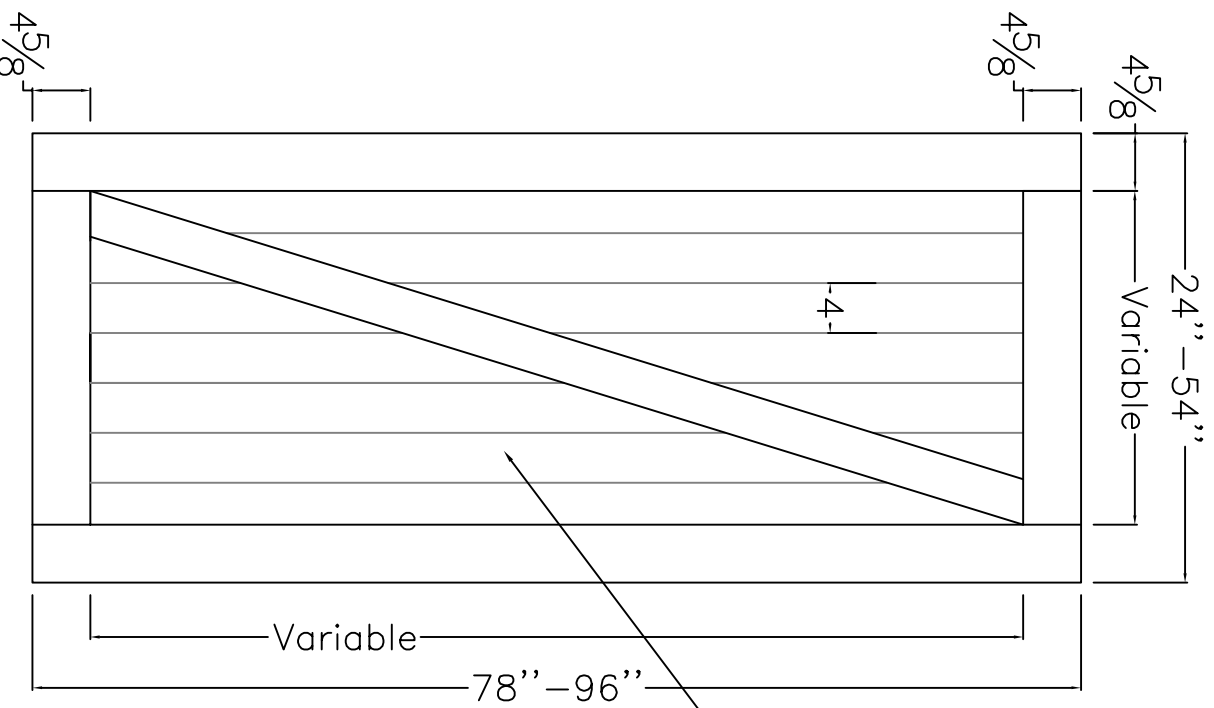

Dessin technique / Technical drawing

no.8531 (MDF avec apprêt blanc / White primed MDF)

Lambris / Panelling

Uni / Plain

interbois

Interbois Inc., 305, rue du Parc, Saint-Odilon, Québec G0S 3A0
CANADA Tel. : 418 464-4000 Fax : 418 464-4010
info@interbois.ca | interbois.ca