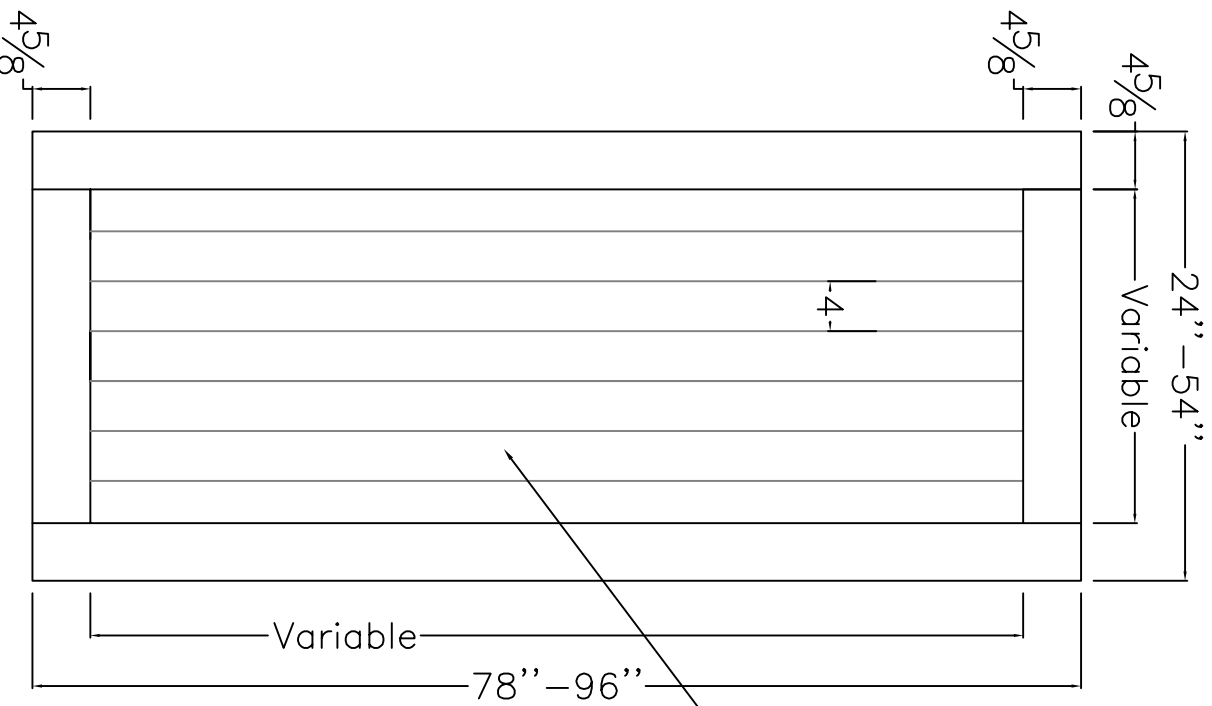

Dessin technique / Technical drawing

no.8529 (MDF avec apprêt blanc / White primed MDF)

Lambris / Panelling

Uni / Plain

interbois

Interbois Inc., 305, rue du Parc, Saint-Odilon, Québec G0S 3A0
CANADA Tel. : 418 464-4000 Fax : 418 464-4010
info@interbois.ca | interbois.ca