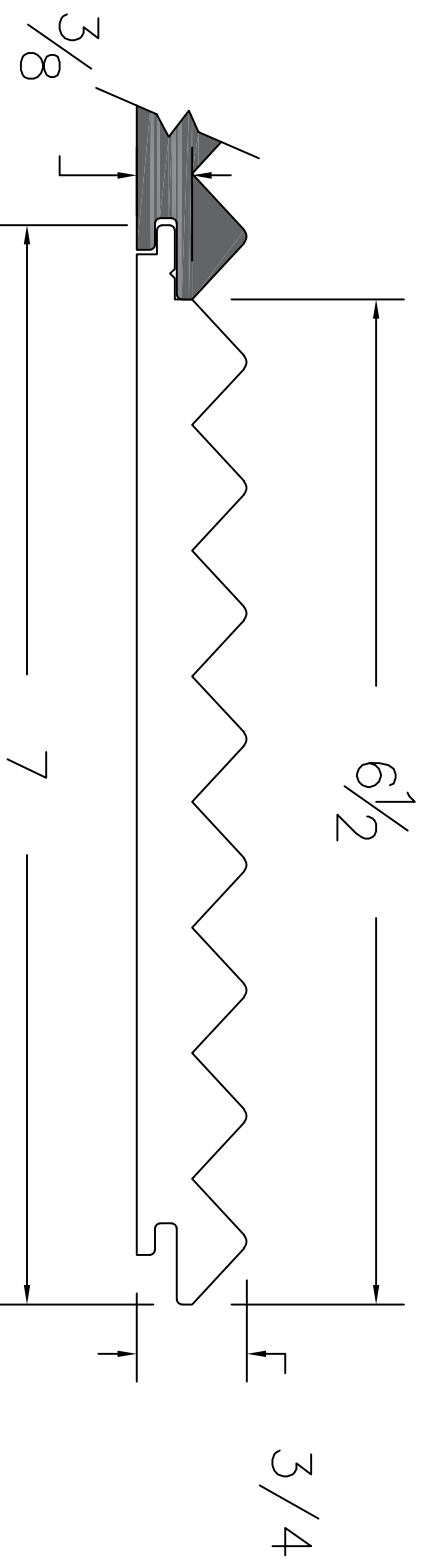

# Dessin technique / Technical drawing

no.8072

Longueur disponible / Available length

MDF avec apprêt blanc / White primed MDF: 96"

**interbois**

Interbois Inc., 305, rue du Parc, Saint-Odilon, Québec G0S 3A0  
CANADA Tel. : 418 464-4000 Fax : 418 464-4010  
info@interbois.ca | interbois.ca