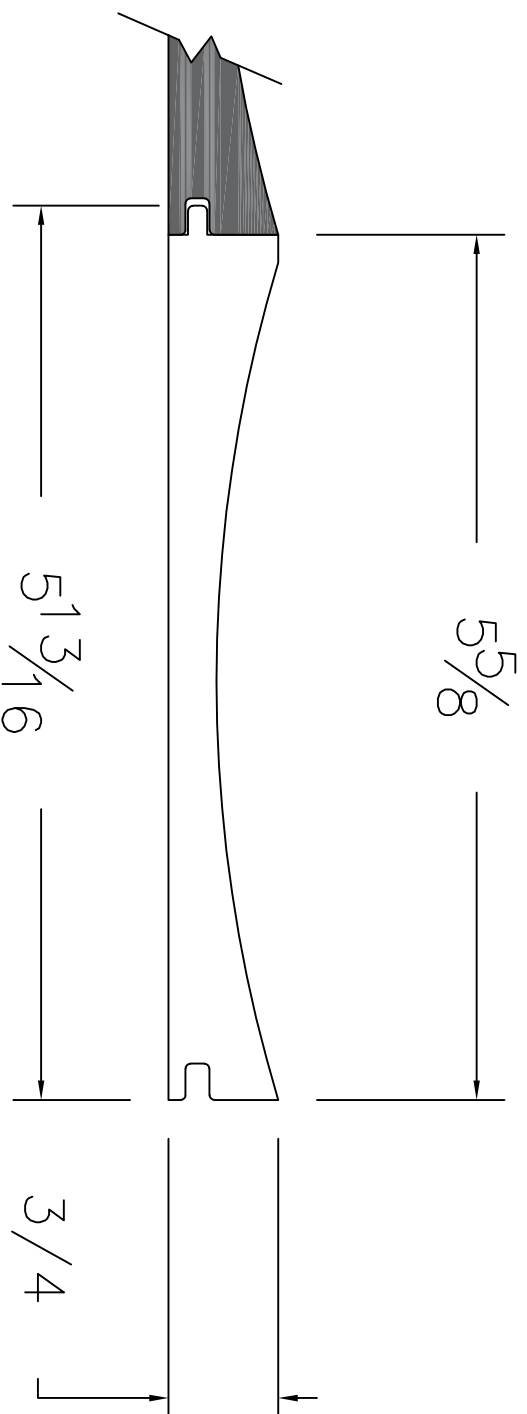

Dessin technique / Technical drawing

no. 8064

Longueur disponible / Available length

MDF avec apprêt blanc / White primed MDF : 96"

interbois

Interbois Inc., 305, rue du Parc, Saint-Odilon, Québec G0S 3A0
CANADA Tel. : 418 464-4000 Fax : 418 464-4010
info@interbois.ca | interbois.ca