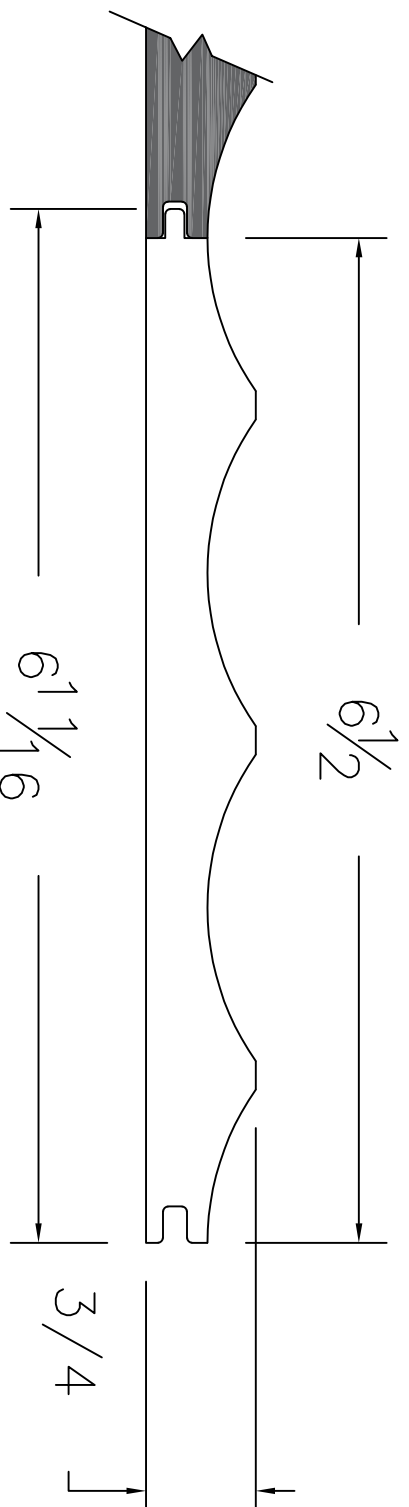

Dessin technique / Technical drawing

no.8054

Longueur disponible / Available length

MDF avec apprêt blanc / White prime MDF : 96"

interbois

Interbois Inc., 305, rue du Parc, Saint-Odilon, Québec G0S 3A0
CANADA Tel. : 418 464-4000 Fax : 418 464-4010
info@interbois.ca | interbois.ca