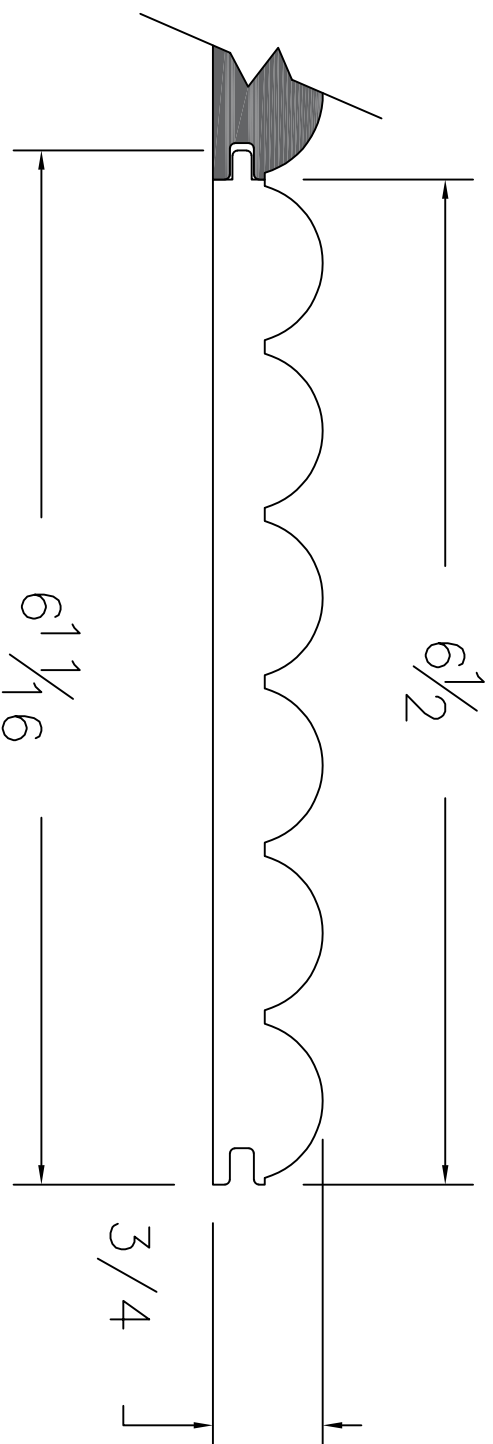

Dessin technique / Technical drawing

no. 8046

Longueur disponible / Available length

MDF avec apprêt blanc / White primed MDF : 96"

interbois

Interbois Inc., 305, rue du Parc, Saint-Odilon, Québec G0S 3A0
CANADA Tel. : 418 464-4000 Fax : 418 464-4010
info@interbois.ca | interbois.ca