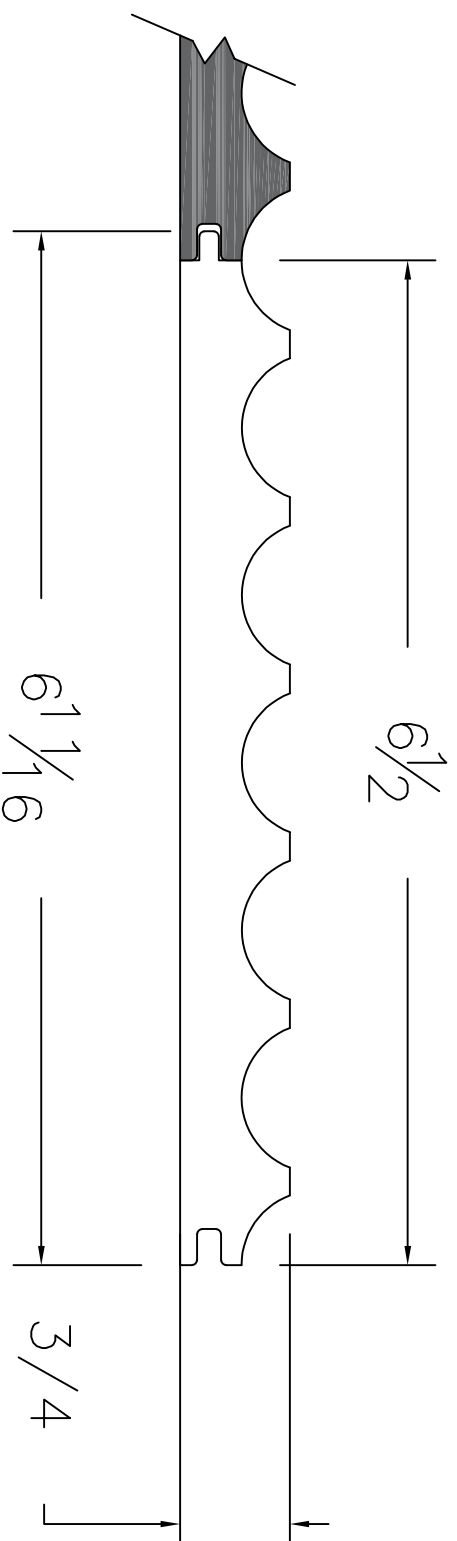

Dessin technique / Technical drawing

no.8044

Longueur disponible / Available length

MDF avec apprêt blanc / White primed MDF : 96"

interbois

Interbois Inc., 305, rue du Parc, Saint-Odilon, Québec G0S 3A0
CANADA Tel. : 418 464-4000 Fax : 418 464-4010
info@interbois.ca | interbois.ca