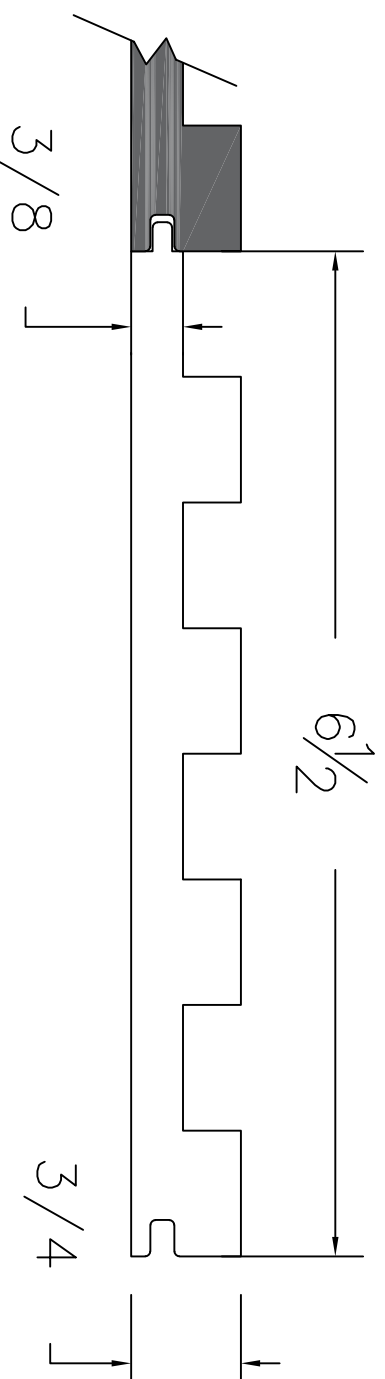

Dessin technique / Technical drawing

no.8042

Longueur disponible / Available length

MDF avec apprêt blanc / White primed MDF : 96"

interbois

Interbois Inc., 305, rue du Parc, Saint-Odilon, Québec G0S 3A0
CANADA Tel. : 418 464-4000 Fax : 418 464-4010
info@interbois.ca | interbois.ca