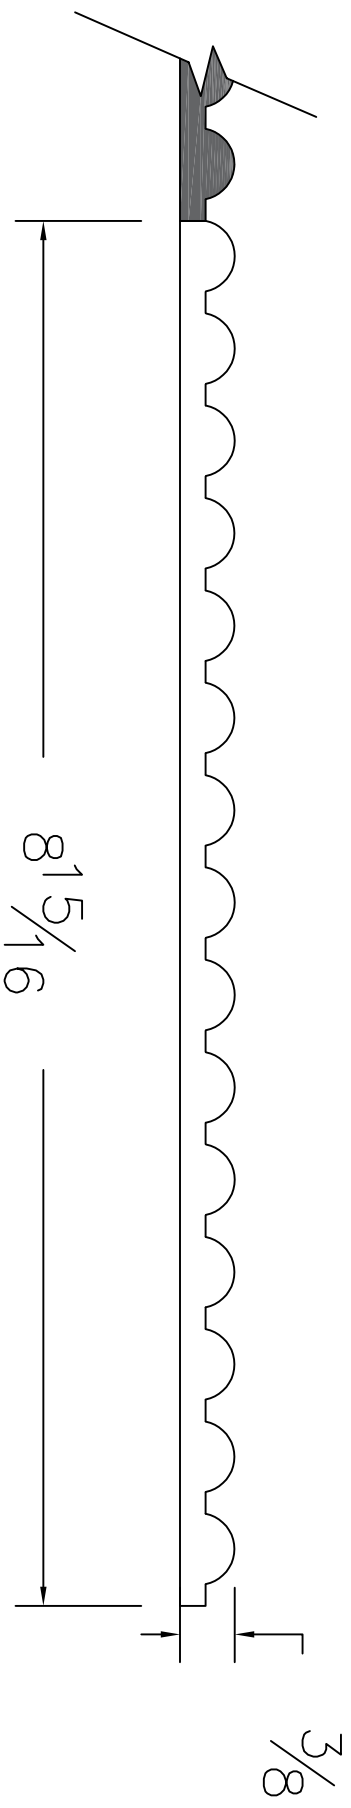

# Dessin technique / Technical drawing

no.8036

Longueur disponible / Available length

MDF avec apprêt blanc / White primed MDF : 96"

**interbois**

Interbois Inc., 305, rue du Parc, Saint-Odilon, Québec G0S 3A0  
CANADA Tel. : 418 464-4000 Fax : 418 464-4010  
info@interbois.ca | interbois.ca