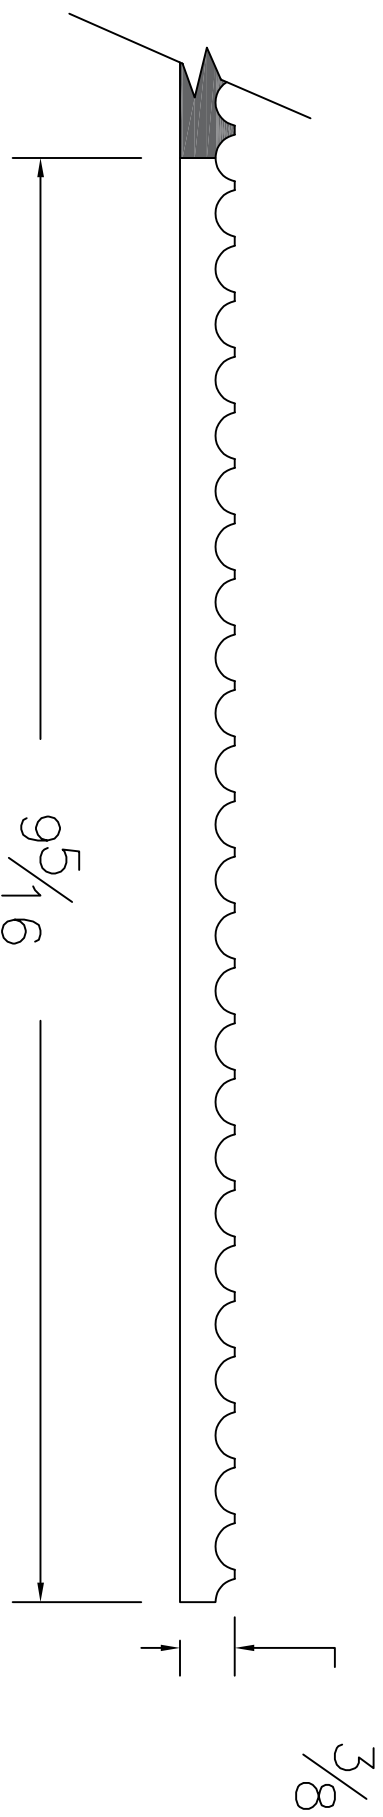

# Dessin technique / Technical drawing

no.8034

Longueur disponible / Available length

MDF avec apprêt blanc / White primed MDF : 96"

**interbois**

Interbois Inc., 305, rue du Parc, Saint-Odilon, Québec G0S 3A0  
CANADA Tel. : 418 464-4000 Fax : 418 464-4010  
info@interbois.ca | interbois.ca