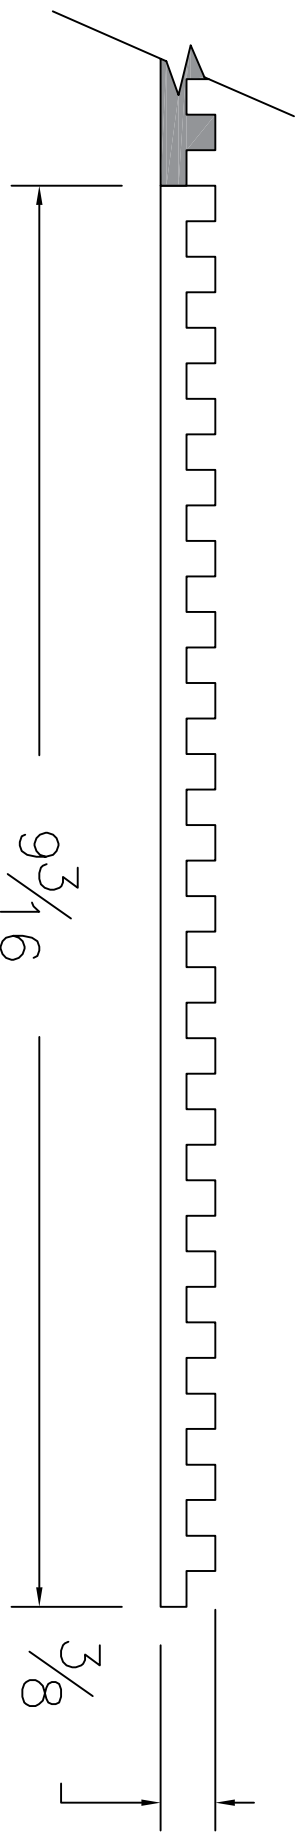

# Dessin technique / Technical drawing

no.8032

Longueur disponible / Available length

MDF avec apprêt blanc / White primed MDF: 96"

**interbois**

Interbois Inc., 305, rue du Parc, Saint-Odilon, Québec G0S 3A0  
CANADA Tel. : 418 464-4000 Fax : 418 464-4010  
info@interbois.ca | interbois.ca