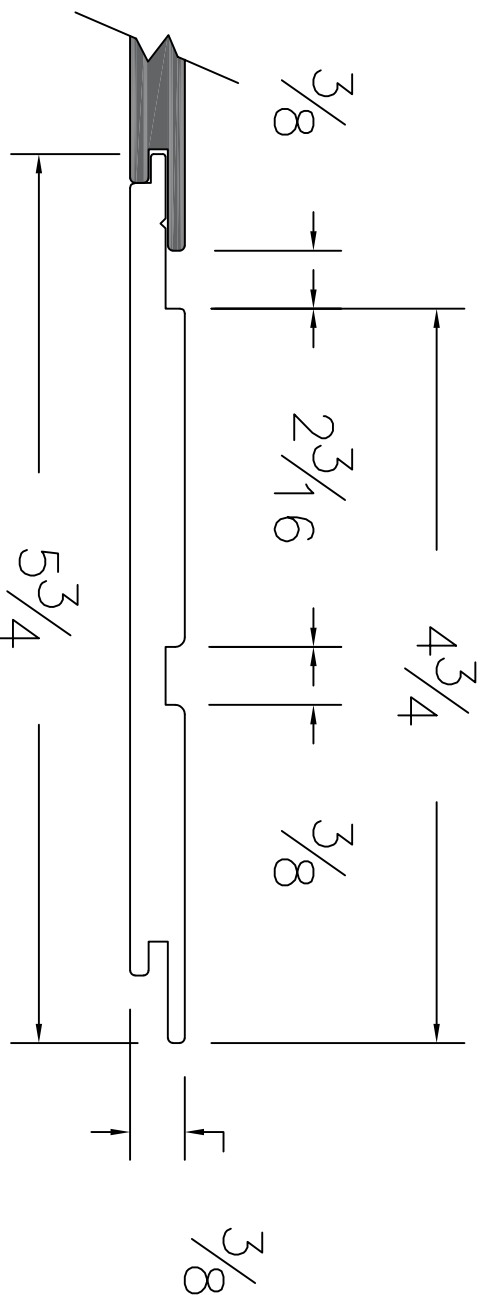

Dessin technique / Technical drawing

no.8027

Longueur disponible / Available length

MDF avec apprêt blanc / White primed MDF : 96"

interbois

Interbois Inc., 305, rue du Parc, Saint-Odilon, Québec G0S 3A0
CANADA Tel. : 418 464-4000 Fax : 418 464-4010
info@interbois.ca | interbois.ca