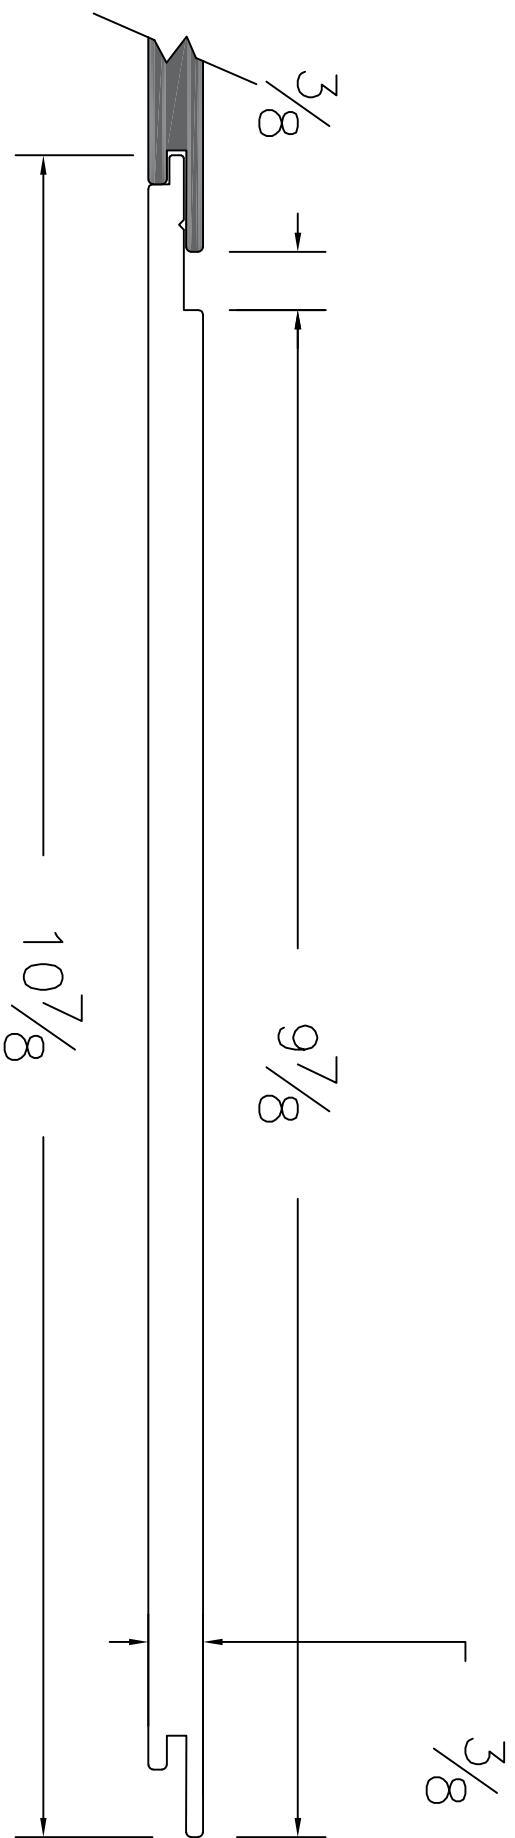

Dessin technique / Technical drawing

no.8025

Longueur disponible / Available length

MDF avec apprêt blanc / White primed MDF : 96"

interbois

Interbois Inc., 305, rue du Parc, Saint-Odilon, Québec G0S 3A0
CANADA Tel. : 418 464-4000 Fax : 418 464-4010
info@interbois.ca | interbois.ca