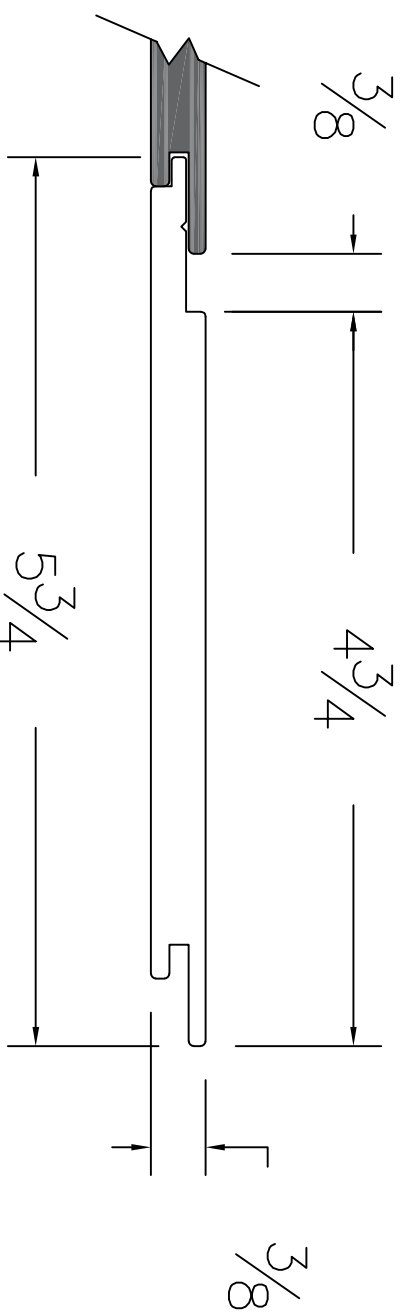

Dessin technique / Technical drawing

no.8021

Longueurs disponibles / Available lengths

MDF avec apprêt blanc / White primed MDF : 96", 144"

interbois

Interbois Inc., 305, rue du Parc, Saint-Odilon, Québec G0S 3A0
CANADA Tel. : 418 464-4000 Fax : 418 464-4010
info@interbois.ca | interbois.ca