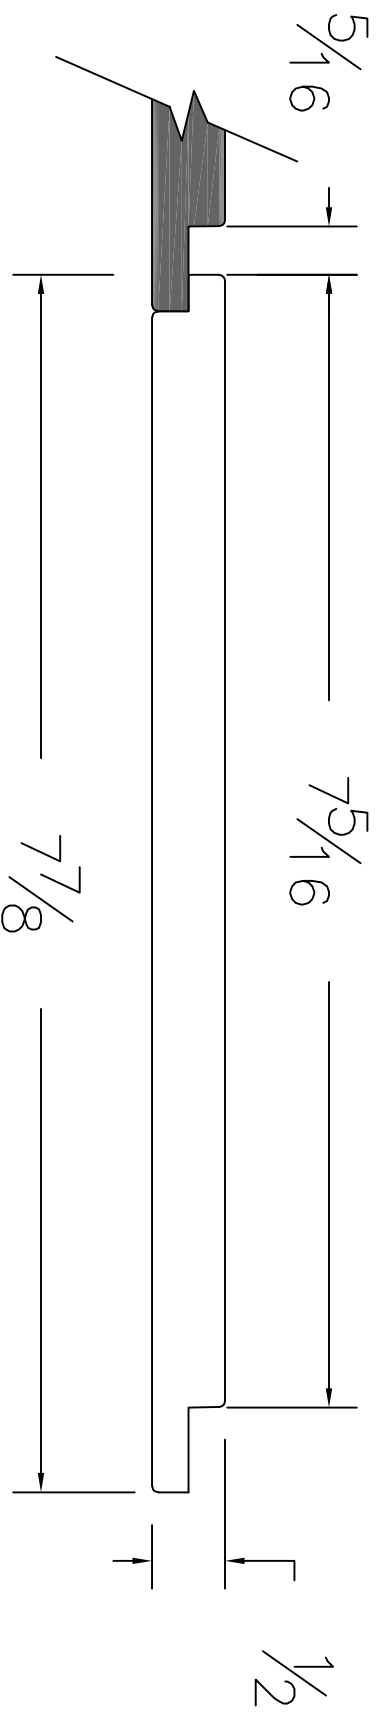

Dessin technique / Technical drawing

no.2047

Longueur disponible / Available length

MDF avec apprêt blanc / White primed MDF : 96"

interbois

Interbois Inc., 305, rue du Parc, Saint-Odilon, Québec G0S 3A0
CANADA Tel. : 418 464-4000 Fax : 418 464-4010
info@interbois.ca | interbois.ca