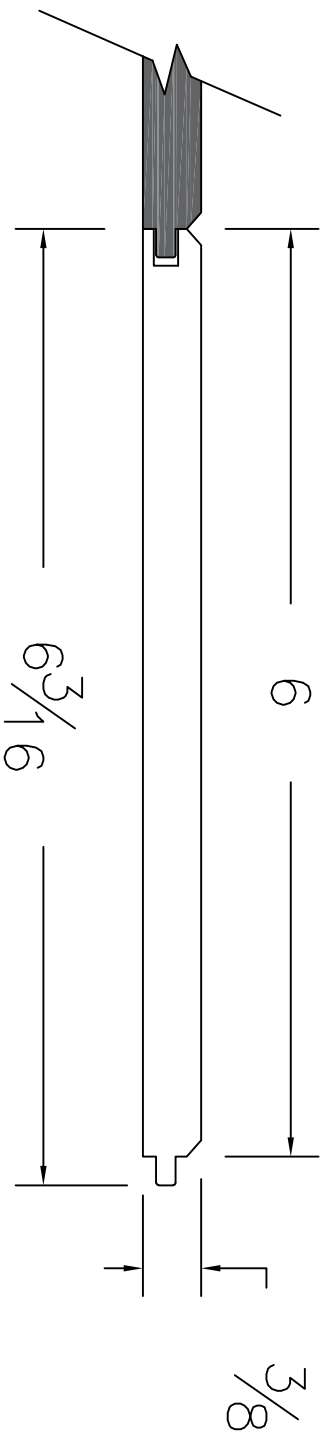

Dessin technique / Technical drawing no.2010

Longueurs disponibles / Available lengths

MDF avec apprêt blanc / White primed MDF: 96", 144"

interbois

Interbois Inc., 305, rue du Parc, Saint-Odilon, Québec G0S 3A0
CANADA Tel. : 418 464-4000 Fax : 418 464-4010
info@interbois.ca | interbois.ca